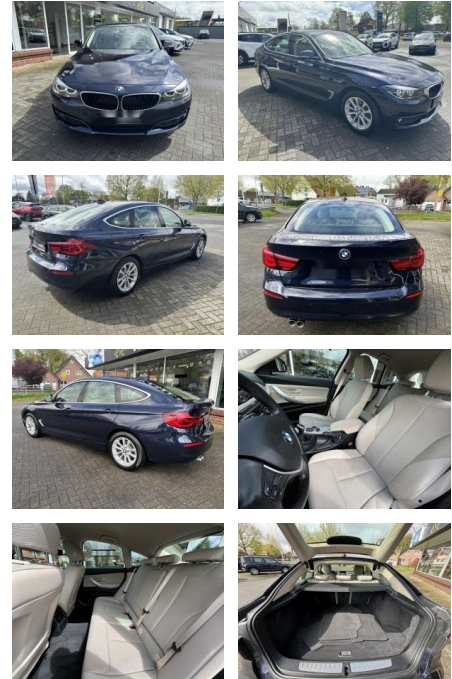

## BMW 320 Gran Turismo320 d

WS04-751808 Angebotsnr.:

Erstzulassung:	Kilometer:	Farbe:	Leistung:	Kraftstoffart:
26.05.2019	151.000	Diverse	140 kW / 190 PS	Diesel

**PREIS**  
**20.250 €**