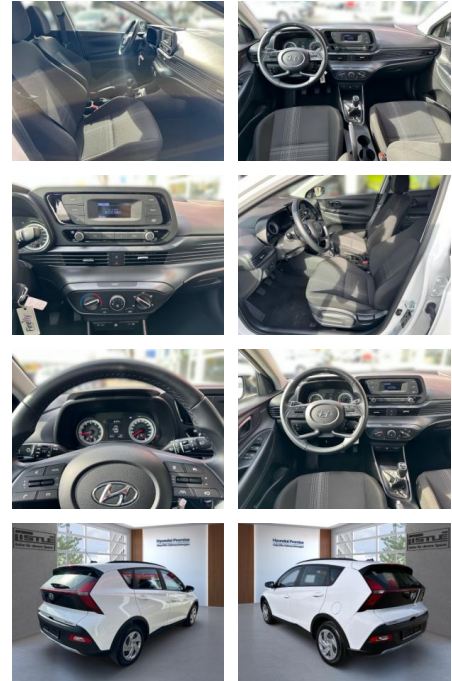

## Hyundai Bayon 1.2 MPI 85HP Klima PDC Kamera

AL33-Z284803|Angebotsnr.:

Erstzulassung:	Kilometer:	Farbe:	Leistung:	Kraftstoffart:
01.05.2023	7.900		62 kW / 84 PS	Benzin

**PREIS**  
**18.700 €**