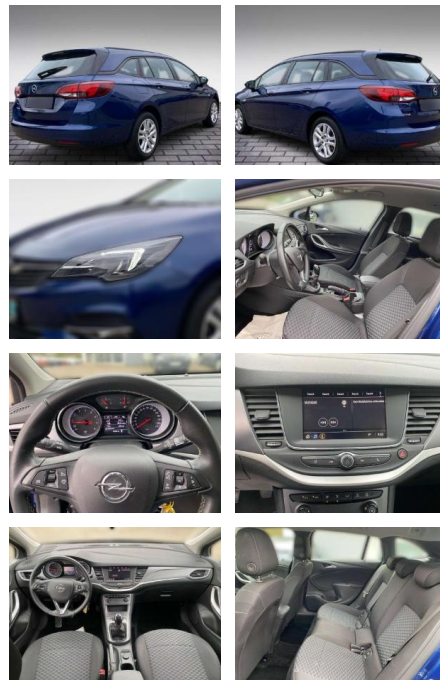

Opel Astra Business Start/Stop

JB03-8044440 Angebotsnr.:

Erstzulassung:	Kilometer:	Farbe:	Leistung:	Kraftstoffart:	Verbr. komb.	CO2-Emission	CO2-Klasse (WLTP)
01.06.2022	50.300	Blau	81 kW / 110 PS	Benzin	5,6 l/100km	128 g/km	D

- Hill Start Assist) Fahrzeugschlüssel (2) beide klappbar Fensterheber elektrisch hinten Fensterheber elektrisch vorn + hinten Gepäckraum-Abtrennung (Netz) Geschwindigkeits-Regelanlage (Tempomat) Getriebe 6-Gang Innenspiegel mit Abblendautomatik Isofix-Aufnahmen für Kindersitz an Rücksitz Karosserie: 5-türig Klimaanlage Kopf-Airbag-System Laderaumabdeckung Lenkrad mit Multifunktion Lenksäule (Lenkrad) verstellbar Leseleuchten im Fond Licht-Paket Metallic-/Mineraleffekt-Lackierung Mittelarmlehne vorn verschiebbar Modellpflege Motor 1
- 2 Ltr. - 81 kW MP3-Schnittstelle für Mobiltelefon/Handy Nebelscheinwerfer Otto-Partikelfilter (OPF) Parkpilotsystem hinten PowerFlex Bar