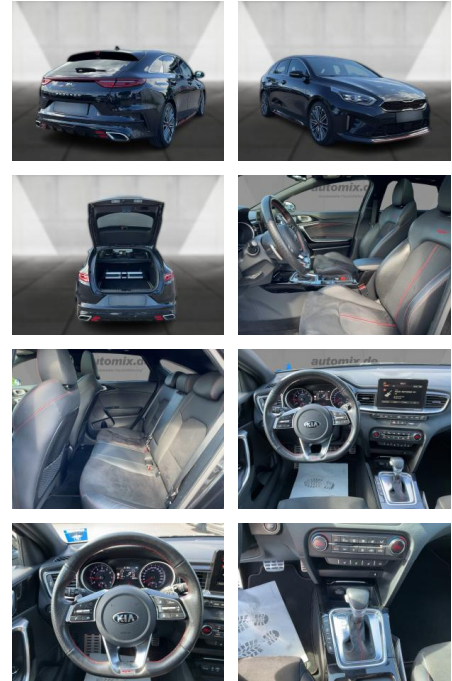

Kia Proceed GT ACC, Pano, LED, Navi, SHZ,

WA00-30146 **Angebotsnr.:**

Erstzulassung:	Kilometer:	Farbe:	Leistung:	Kraftstoffart:
01.11.2019	89.161	Schwarz	150 kW / 204 PS	Benzin

PREIS
21.030 €

FINANZIERUNGSBEISPIEL

Multimedia

- Radio
- el. Sitzverstellung
- Navigation mit Bildschirm
- MP3 Anschluss
- Bluetooth

Komfort

- Zentralverriegelung

- Bordcomputer

Interieur

- Multifunktionslenkrad
- Sportsitze
- el. Fensterheber
- Sitzheizung

Exterieur

- Leichtmetallfelgen
- metallic
- Schiebedach

Umwelt

- Partikelfilter

Weiteres

- Sportfahrwerk
- Lichtsensor
- Panoramadach
- elektrische Aussenspiegel

- Start Stop Automatik
- Nichtraucher
- Sportpaket