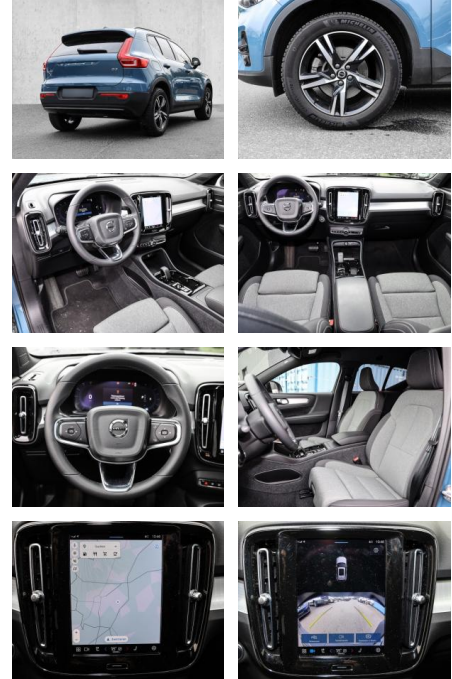

Ihr Ansprechpartner

Herr Michael Kufen
E-Mail: m.kufen@kufen.de
Telefon: 0201 8545520

Volvo XC40 Plus Dark 2WD B3 EU6d digitales

MA05-2390-24 Angebotsnr.:

Erstzulassung:	Kilometer:	Farbe:	Leistung:	Kraftstoffart:
01.11.2023	13.450	Blau	120 kW / 163 PS	Benzin

- Kindersitzbefestigung
- Anhängerstabilisierung
- Pannenset
- **Entertainment: Soundsystem**
- Radio
- USB-Anschluss
- Harman-Kardon
- Apple CarPlay
- Android Auto
- DAB
- Induktionsladen für Smartphones

Multimedia

- Radio
- el. Sitzverstellung

Komfort

- Zentralverriegelung
- **Servolenkung**
- Zentralverriegelung

- Elektrischer Fensterheber
- Sitzheizung
- Elektrische Aussenspiegel
- Teilbare Rücksitzlehne
- Tempomat
- Multifunktionslenkrad
- Keyless Go Startfunktion
- Elektrische Sitze
- Innenspiegel autom. abblendbar
- Mittelarmlehne
- Lenksäule einstellbar
- ParkDistanceControl vorne und hinten
- Elektrische Heckklappe
- Keyless Entry
- Memory Sitze
- Ambientebeleuchtung
- Lordosenstütze
- Lederlenkrad
- Geschwindigkeitsbegrenzungsanlage
- Klimaautomatik-2-Zonen
- Funkfernbedienung