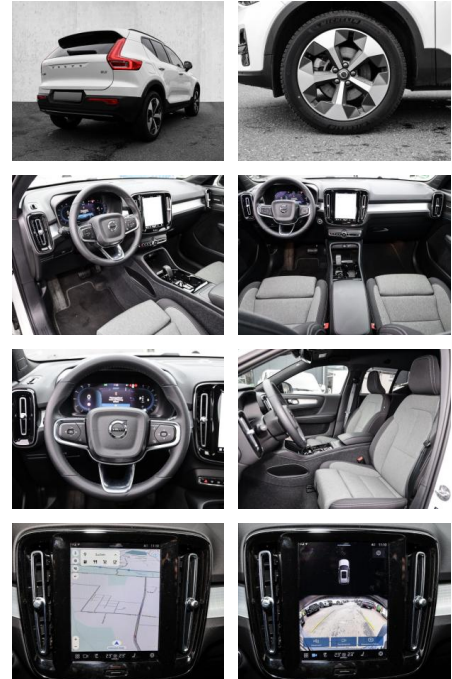

Ihr Ansprechpartner

Herr Michael Kufen
E-Mail: m.kufen@kufen.de
Telefon: 0201 8545520

Volvo XC40 Plus Dark 2WD B3 EU6d digitales

MA05-2391-24 Angebotsnr.:

Erstzulassung:	Kilometer:	Farbe:	Leistung:	Kraftstoffart:
01.11.2023	11.426	Weiß	120 kW / 163 PS	Benzin

PREIS
38.160 €

FINANZIERUNGSBEISPIEL

Laufzeit: 96 Monate   Anzahlung: 25 %
Basis-Finanzierung:*   Mtl. Rate:
Zielraten-Finanzierung:** **303 €**

* Basisfinanzierung: Anzahlung: 9.540 Euro, Laufzeit: 96 Monate, Nettodarlehen: 28.620 Euro, Gesamtbetrag: 46.162 Euro, Zinssätze: 6.78% Sollz. (gebunden), 6.99% eff.
** Zielratenfinanzierung: Anzahlung: 9.540 Euro, Laufzeit: 96 Monate, Nettodarlehen: 28.620 Euro, Zielrate: 19.080 Euro, Gesamtbetrag: 46.496 Euro, Zinssätze: 6.78% Sollz. (gebunden), 6.99% eff.,

Vermittlung für: Consors Finanz
Repräsentatives Beispiel gem. § 17 Abs. 4 PAngV. Diese Finanzierungsangebote sind Beispiele. Gerne ermitteln wir für Sie Ihr individuelles Angebot.

Ausstattung

Sicherheit

- PDC Park Distance Control hinten
- Anti-Blockiersystem ABS
- Antischlupfregelung ASC+T
- elektronische Stabilitätskontrolle (ESP / DSP)
- Servolenkung
- Regensensor
- Wegfahrsperrung
- Kindersitzbefestigung
- PDC Park Distance Control vorne
- **ABS**
- Airbag
- Beifahrer-Airbag
- Wegfahrsperrung
- Seitenairbags
- ESP
- Reifendruckkontrolle
- Traktionskontrolle
- Kopfairbag
- Knieairbag

- Kindersitzbefestigung
- Anhängerstabilisierung
- Pannentkit
- **Entertainment: Soundsystem**
- Radio
- USB-Anschluss
- Harman-Kardon
- Apple CarPlay
- Android Auto
- DAB
- Induktionsladen für Smartphones

Multimedia

- Radio
- el. Sitzverstellung

Komfort

- Zentralverriegelung
- **Servolenkung**
- Zentralverriegelung

- Elektrischer Fensterheber
- Sitzheizung
- Elektrische Aussenspiegel
- Teilbare Rücksitzlehne
- Tempomat
- Multifunktionslenkrad
- Keyless Go Startfunktion
- Elektrische Sitze
- Innenspiegel autom. abblendbar
- Mittelarmlehne
- Lenksäule einstellbar
- ParkDistanceControl vorne und hinten
- Elektrische Heckklappe
- Beheizbare Frontscheibe
- Keyless Entry
- Memory Sitze
- Ambientebeleuchtung
- Lordosenstütze
- Lederlenkrad
- Geschwindigkeitsbegrenzungsanlage
- Klimaautomatik-2-Zonen

STÄNDIG ÜBER 15.000 FAHRZEUGE IM BESTAND!