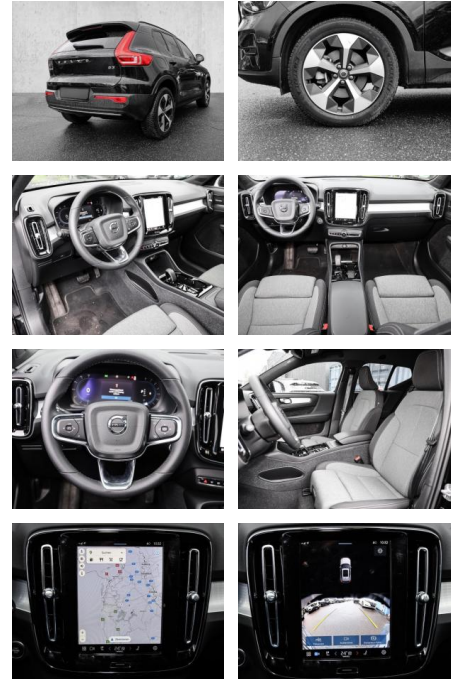

## Volvo XC40 Plus Dark 2WD B3 EU6d digitales

MA05-2452-24 Angebotsnr.:

Erstzulassung:	Kilometer:	Farbe:	Leistung:	Kraftstoffart:
01.11.2023	8.550	Schwarz	120 kW / 163 PS	Benzin

**PREIS**  
**37.560 €**

- Kindersitzbefestigung
- Anhängerstabilisierung
- Pannenset
- **Entertainment: Soundsystem**
- Radio
- USB-Anschluss
- Harman-Kardon
- Apple CarPlay
- Android Auto
- DAB
- Induktionsladen für Smartphones

### Multimedia

- Radio
- el. Sitzverstellung