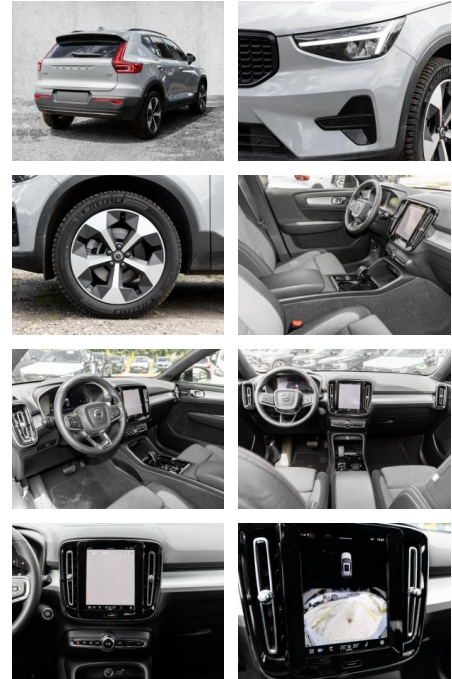

Ihr Ansprechpartner

Herr Michael Kufen
E-Mail: m.kufen@kufen.de
Telefon: 0201 8545520

Volvo XC40 Plus Dark 2WD B3 EU6d digitales

MA05-2476-24 Angebotsnr.:

Erstzulassung:	Kilometer:	Farbe:	Leistung:	Kraftstoffart:
01.10.2023	11.755	Grau	120 kW / 163 PS	Benzin