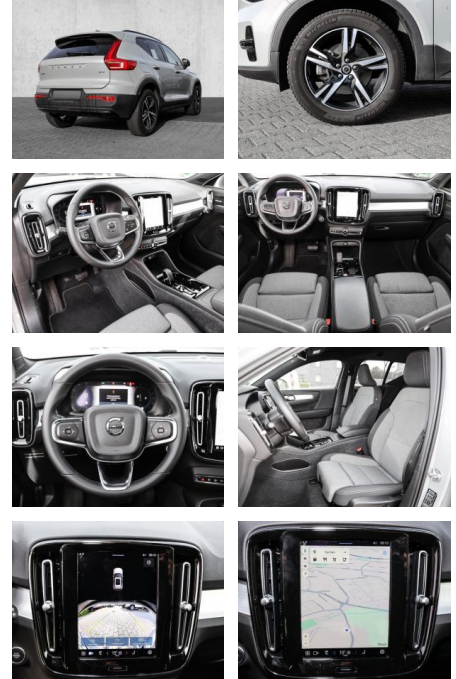

Volvo XC40 Plus Dark 2WD B3 EU6d digitales

MA05-2490-24 Angebotsnr.:

Erstzulassung:	Kilometer:	Farbe:	Leistung:	Kraftstoffart:
01.11.2023	19.750	Grau	120 kW / 163 PS	Benzin

PREIS
37.560 €

FINANZIERUNGSBEISPIEL

- Kindersitzbefestigung
- Anhängerstabilisierung
- Pannenset
- **Entertainment: Soundsystem**
- Radio
- USB-Anschluss
- Harman-Kardon
- Apple CarPlay
- Android Auto
- DAB
- Induktionsladen für Smartphones

Multimedia

- Radio
- el. Sitzverstellung

Komfort

- Zentralverriegelung
- **Servolenkung**
- Zentralverriegelung

- Elektrischer Fensterheber
- Sitzheizung
- Elektrische Aussenspiegel
- Teilbare Rücksitzlehne
- Tempomat
- Multifunktionslenkrad
- Keyless Go Startfunktion
- Elektrische Sitze
- Innenspiegel autom. abblendbar
- Mittelarmlehne
- Lenksäule einstellbar
- ParkDistanceControl vorne und hinten
- Elektrische Heckklappe
- Keyless Entry
- Memory Sitze
- Ambientebeleuchtung
- Lordosenstütze
- Lederlenkrad
- Geschwindigkeitsbegrenzungsanlage
- Klimaautomatik-2-Zonen
- Funkfernbedienung