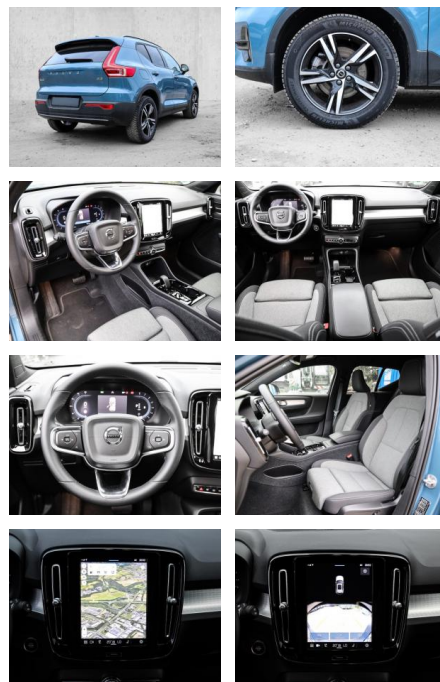

Ihr Ansprechpartner

Herr Michael Kufen
 E-Mail: m.kufen@kufen.de
 Telefon: 0201 8545520

Volvo XC40 Plus Dark 2WD B3 EU6d digitales

MA05-2508-24 Angebotsnr.:

Erstzulassung:	Kilometer:	Farbe:	Leistung:	Kraftstoffart:
01.11.2023	16.084	Blau	120 kW / 163 PS	Benzin

- Kindersitzbefestigung
- Anhängerstabilisierung
- Pannenset
- **Entertainment: Soundsystem**
- Radio
- USB-Anschluss
- Harman-Kardon
- Apple CarPlay
- Android Auto
- DAB
- Induktionsladen für Smartphones

Multimedia

- Radio
- el. Sitzverstellung

Komfort

- Zentralverriegelung
- **Servolenkung**
- Zentralverriegelung

- Elektrischer Fensterheber
- Sitzheizung
- Elektrische Aussenspiegel
- Teilbare Rücksitzlehne
- Tempomat
- Multifunktionslenkrad
- Keyless Go Startfunktion
- Elektrische Sitze
- Innenspiegel autom. abblendbar
- Mittelarmlehne
- Lenksäule einstellbar
- ParkDistanceControl vorne und hinten
- Elektrische Heckklappe
- Keyless Entry
- Memory Sitze
- Ambientebeleuchtung
- Lordosenstütze
- Lederlenkrad
- Geschwindigkeitsbegrenzungsanlage
- Klimaautomatik-2-Zonen
- Funkfernbedienung