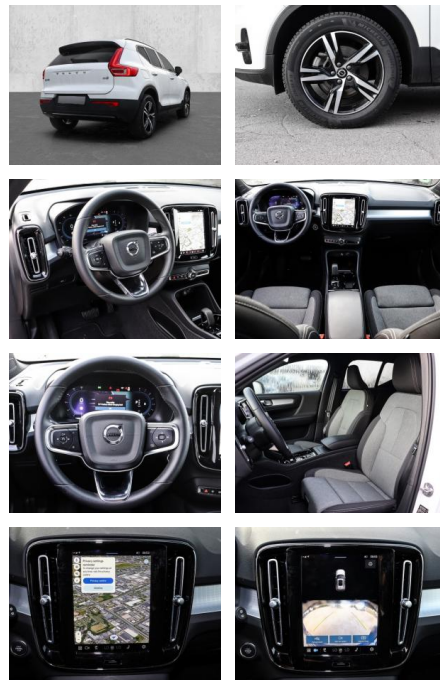

Ihr Ansprechpartner

Herr Robert Ratanski
E-Mail: r.ratanski@kufen.de
Telefon: 0201 8545542

Volvo XC40 Plus Dark 2WD B3 EU6d digitales

MA05-2564-24 Angebotsnr.:

Erstzulassung:	Kilometer:	Farbe:	Leistung:	Kraftstoffart:
01.11.2023	16.921	Weiß	120 kW / 163 PS	Benzin

- Kindersitzbefestigung
- Anhängerstabilisierung
- Pannenset
- **Entertainment: Soundsystem**
- Radio
- USB-Anschluss
- Harman-Kardon
- Apple CarPlay
- Android Auto
- DAB
- Induktionsladen für Smartphones

Multimedia

- Radio
- el. Sitzverstellung

Komfort

- Zentralverriegelung
- **Servolenkung**
- Zentralverriegelung

- Elektrischer Fensterheber
- Sitzheizung
- Elektrische Aussenspiegel
- Teilbare Rücksitzlehne
- Tempomat
- Multifunktionslenkrad
- Keyless Go Startfunktion
- Elektrische Sitze
- Innenspiegel autom. abblendbar
- Mittelarmlehne
- Lenksäule einstellbar
- ParkDistanceControl vorne und hinten
- Elektrische Heckklappe
- Keyless Entry
- Memory Sitze
- Ambientebeleuchtung
- Lordosenstütze
- Lederlenkrad
- Geschwindigkeitsbegrenzungsanlage
- Klimaautomatik-2-Zonen
- Funkfernbedienung