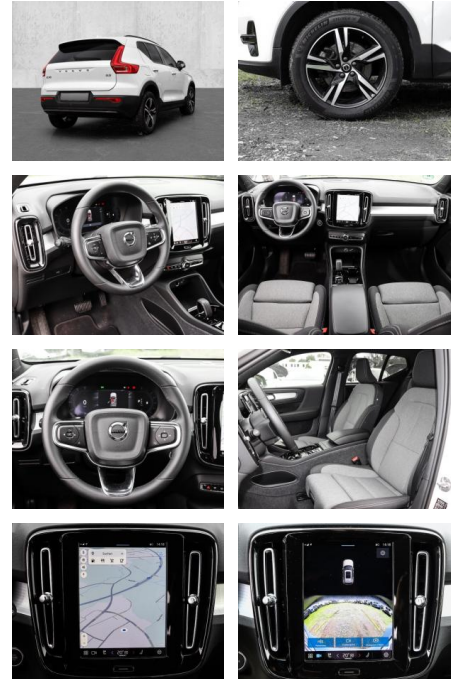

Ihr Ansprechpartner

Herr Michael Kufen
 E-Mail: m.kufen@kufen.de
 Telefon: 0201 8545520

Volvo XC40 Plus Dark 2WD B3 EU6d digitales

MA05-2565-24 Angebotsnr.:

Erstzulassung:	Kilometer:	Farbe:	Leistung:	Kraftstoffart:
01.11.2023	25.048	Weiß	120 kW / 163 PS	Benzin

- Kindersitzbefestigung
- Anhängerstabilisierung
- Pannenset
- **Entertainment: Soundsystem**
- Radio
- USB-Anschluss
- Harman-Kardon
- Apple CarPlay
- Android Auto
- DAB
- Induktionsladen für Smartphones

Multimedia

- Radio
- el. Sitzverstellung

Komfort

- Zentralverriegelung
- **Servolenkung**
- Zentralverriegelung

- Elektrischer Fensterheber
- Sitzheizung
- Elektrische Aussenspiegel
- Teilbare Rücksitzlehne
- Tempomat
- Multifunktionslenkrad
- Keyless Go Startfunktion
- Elektrische Sitze
- Innenspiegel autom. abblendbar
- Mittelarmlehne
- Lenksäule einstellbar
- ParkDistanceControl vorne und hinten
- Elektrische Heckklappe
- Keyless Entry
- Memory Sitze
- Ambientebeleuchtung
- Lordosenstütze
- Lederlenkrad
- Geschwindigkeitsbegrenzungsanlage
- Klimaautomatik-2-Zonen
- Funkfernbedienung