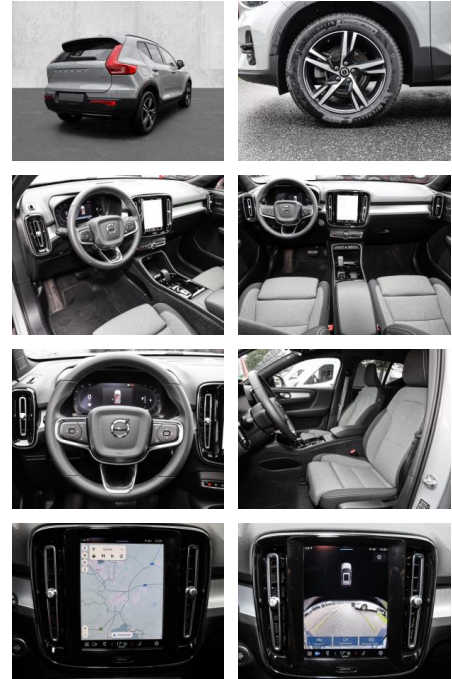

Volvo XC40 Plus Dark 2WD B3 EU6d digitales

MA05-2537-24 Angebotsnr.:

| Erstzulassung: | Kilometer: | Farbe: | Leistung: | Kraftstoffart: |
|----------------|------------|--------|-----------------|----------------|
| 01.11.2023 | 24.001 | Grau | 120 kW / 163 PS | Benzin |

- Kindersitzbefestigung
- Anhängerstabilisierung
- Pannentkit
- **Entertainment: Soundsystem**
- Radio
- USB-Anschluss
- Harman-Kardon
- Apple CarPlay
- Android Auto
- DAB
- Induktionsladen für Smartphones

Multimedia

- Radio
- el. Sitzverstellung

Komfort

- Zentralverriegelung
- **Servolenkung**
- Zentralverriegelung

- Elektrischer Fensterheber
- Sitzheizung
- Elektrische Aussenspiegel
- Teilbare Rücksitzlehne
- Tempomat
- Multifunktionslenkrad
- Keyless Go Startfunktion
- Elektrische Sitze
- Innenspiegel autom. abblendbar
- Mittelarmlehne
- Lenksäule einstellbar
- ParkDistanceControl vorne und hinten
- Elektrische Heckklappe
- Keyless Entry
- Memory Sitze
- Ambientebeleuchtung
- Lordosenstütze
- Lederlenkrad
- Geschwindigkeitsbegrenzungsanlage
- Klimaautomatik-2-Zonen
- Funkfernbedienung