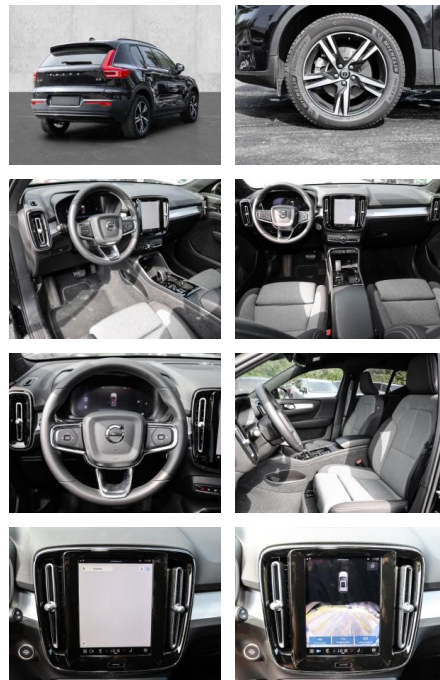

Volvo XC40 Plus Dark 2WD B3 EU6d digitales

MA05-2545-24 Angebotsnr.:

Erstzulassung:	Kilometer:	Farbe:	Leistung:	Kraftstoffart:
01.11.2023	12.089	Schwarz	120 kW / 163 PS	Benzin

PREIS
38.160 €

FINANZIERUNGSBEISPIEL

Multimedia

- Radio
- el. Sitzverstellung

Komfort

- Zentralverriegelung
- **Servolenkung**
- Zentralverriegelung

- Elektrischer Fensterheber
- Sitzheizung
- Elektrische Aussenspiegel
- Teilbare Rücksitzlehne
- Tempomat
- Multifunktionslenkrad
- Keyless Go Startfunktion
- Elektrische Sitze
- Innenspiegel autom. abblendbar
- Mittelarmlehne
- Lenksäule einstellbar
- ParkDistanceControl vorne und hinten
- Elektrische Heckklappe
- Keyless Entry
- Memory Sitze
- Ambientebeleuchtung
- Lordosenstütze
- Lederlenkrad
- Geschwindigkeitsbegrenzungsanlage
- Klimaautomatik-2-Zonen
- Funkfernbedienung