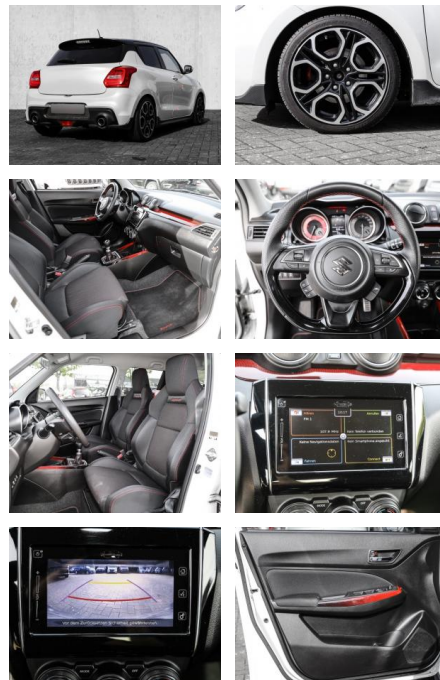

## Suzuki Swift Sport 1.4 Boosterjet EU6d-T Navi

MA05-1285-24 Angebotsnr.:

| Erstzulassung: | Kilometer: | Farbe: | Leistung:       | Kraftstoffart: |
|----------------|------------|--------|-----------------|----------------|
| 01.04.2019     | 98.542     | Weiß   | 103 kW / 140 PS | Benzin         |