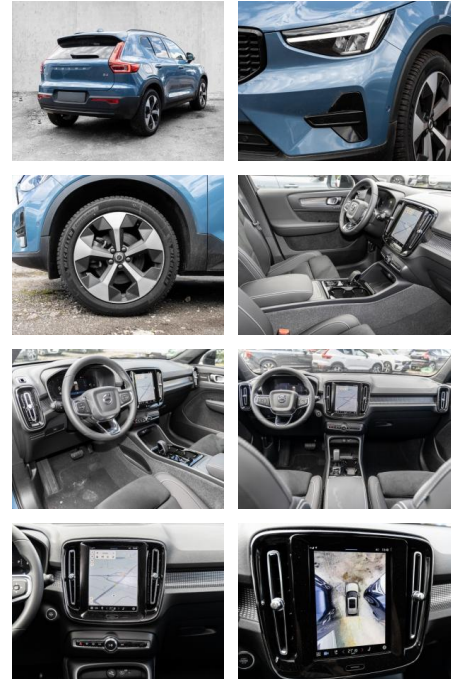

## Volvo XC40 Plus Dark 2WD B4 EU6d digitales

MA05-2499-24 Angebotsnr.:

Erstzulassung:	Kilometer:	Farbe:	Leistung:	Kraftstoffart:
01.11.2023	12.882	Blau	145 kW / 197 PS	Benzin

**PREIS**  
**40.650 €**

### Multimedia

- Radio
- el. Sitzverstellung