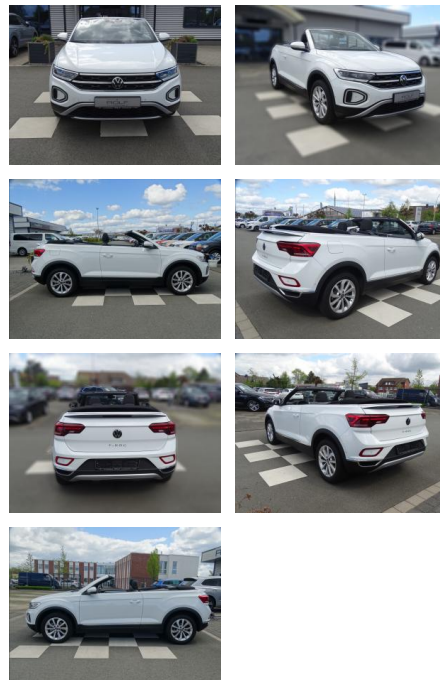

Ihr Ansprechpartner

Frau Maximiliane Schwulst
E-Mail: m.schwulst@kufen.de
Telefon: 0201 8545424

Volkswagen T-Roc 1.0 Style CABRIO NAVI RFK

RA00-21074 **Angebotsnr.:**

Erstzulassung:	Kilometer:	Farbe:	Leistung:	Kraftstoffart:
01.04.2023	22.522	Weiß	81 kW / 110 PS	Benzin