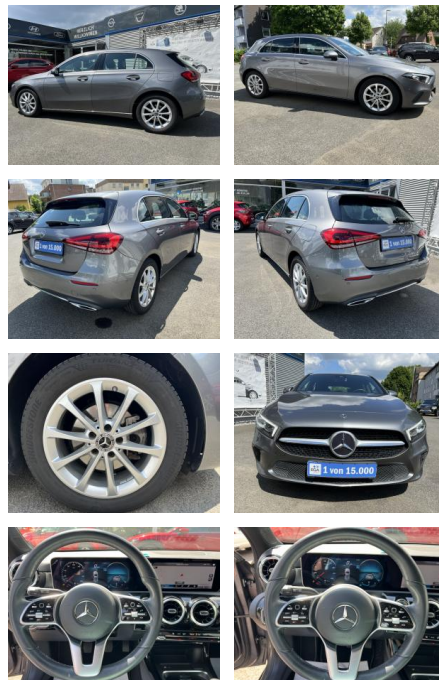

Mercedes-Benz A 180 PROGRESSIVE BUSINESS PAKET*L...

AC00-1J06618 **Angebotsnr.:**

Erstzulassung:	Kilometer:	Farbe:	Leistung:	Kraftstoffart:
22.11.2018	75.000	Grau	100 kW / 136 PS	Benzin

PREIS
20.260 €

FINANZIERUNGSBEISPIEL