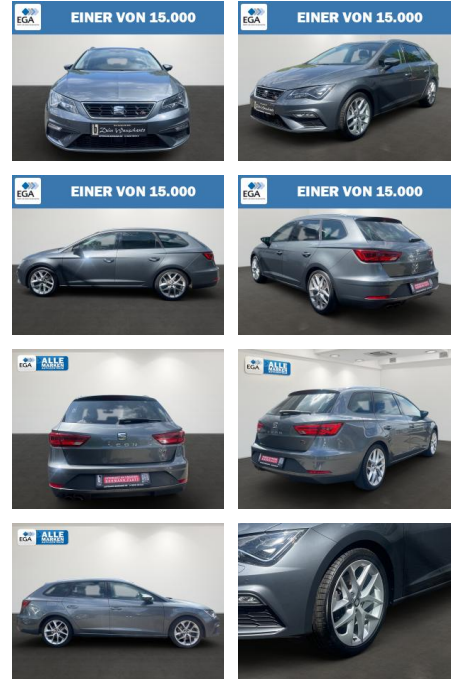

Seat Leon ST 1.8 TSI FR Navi+Panormadach+Android...

AB27-EP2404-2116011r..

Erstzulassung:	Kilometer:	Farbe:	Leistung:	Kraftstoffart:
08.06.2018	91.350	grau	132 kW / 179 PS	Benzin

PREIS	FINANZIERUNGSBEISPIEL	
18.700 €	Laufzeit: 96 Monate	Anzahlung: 25 %
	Basis-Finanzierung:**	Mtl. Rate:
	Zielraten-Finanzierung:**	148 €