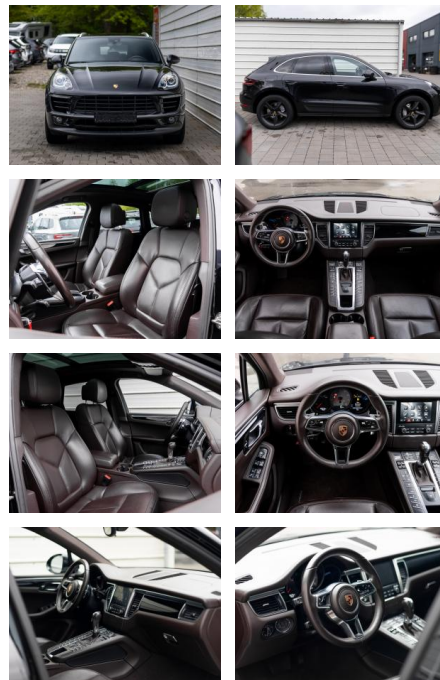

Ihr Ansprechpartner

Herr Robert Ratanski
E-Mail: r.ratanski@kufen.de
Telefon: 0201 8545542

Porsche Macan S

AB95-T.49714 **Angebotsnr.:**