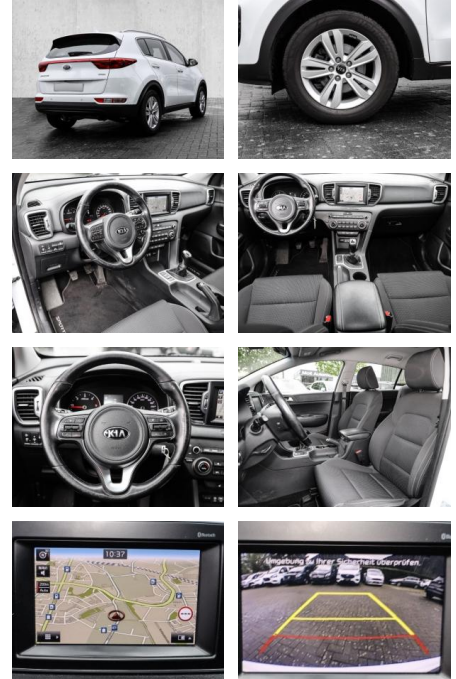

Kia Sportage Vision 2WD 2.0 CRDi

MA05-1325-24 Angebotsnr.:

Erstzulassung:	Kilometer:	Farbe:	Leistung:	Kraftstoffart:
01.07.2017	110.000	Weiß	100 kW / 136 PS	Diesel

PREIS
16.020 €

FINANZIERUNGSBEISPIEL

Laufzeit: 96 Monate Anzahlung: 25 %
Basis-Finanzierung:* Mtl. Rate:
Zielraten-Finanzierung:** **127 €**

- Kopfairbag
- Kindersitzbefestigung
- Pannentkit
- **Entertainment: Navigationssystem**
- CD
- Radio
- Telefonvorbereitung
- AUX-In
- USB-Anschluss
- MP3
- Bluetooth
- Freisprecheinrichtung
- Touchscreen
-