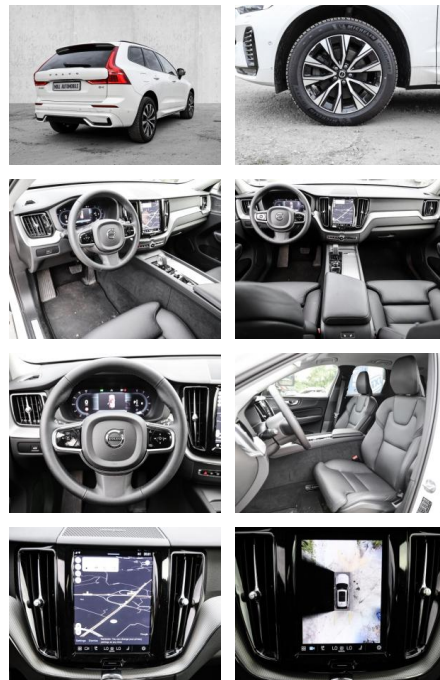

Ihr Ansprechpartner

Frau Maximiliane Schwulst
E-Mail: m.schwulst@kufen.de
Telefon: 0201 8545424

Volvo XC60 Plus Dark 2WD B4 Diesel EU6d

MA05-2385-24 Angebotsnr.:

Erstzulassung:	Kilometer:	Farbe:	Leistung:	Kraftstoffart:
01.09.2023	18.146	Weiß	145 kW / 197 PS	Diesel

PREIS	FINANZIERUNGSBEISPIEL	
44.350 €	Laufzeit: 96 Monate	Anzahlung: 25 %
	Basis-Finanzierung:**	Mtl. Rate:
	Zielraten-Finanzierung:**	352 €

* Basisfinanzierung: Anzahlung: 11.088 Euro, Laufzeit: 96 Monate, Nettodarlehen: 33.263 Euro, Gesamtbetrag: 53.651 Euro, Zinssätze: 6,78% Sollz. (gebunden), 6,99% eff.
** Zielratenfinanzierung: Anzahlung: 11.088 Euro, Laufzeit: 96 Monate, Nettodarlehen: 33.263 Euro, Zielrate: 22.175 Euro, Gesamtbetrag: 54.038 Euro, Zinssätze: 6,78% Sollz. (gebunden), 6,99% eff.,
Vermittlung für: Consors Finanz
Repräsentatives Beispiel gem. § 17 Abs. 4 PAngV. Diese Finanzierungsangebote sind Beispiele. Gerne ermitteln wir für Sie Ihr individuelles Angebot.

Ausstattung

Sicherheit

- PDC Park Distance Control hinten
- Anti-Blockiersystem ABS
- Antischlupfregelung ASC+T
- elektronische Stabilitätskontrolle (ESP / DSP)
- Servolenkung
- Regensensor
- Wegfahrsperrung
- Kindersitzbefestigung
- PDC Park Distance Control vorne
- **ABS**
- Airbag
- Beifahrer-Airbag
- Wegfahrsperrung
- Seitenairbags
- ESP
- Reifendruckkontrolle
- Traktionskontrolle
- Kopfairbag
- Knieairbag

- Kindersitzbefestigung
- Anhängerstabilisierung
- Pannenkitt
- **Entertainment: Soundsystem**
- Radio
- USB-Anschluss
- Harman-Kardon
- Apple CarPlay
- Android Auto
- DAB
- Induktionsladen für Smartphones

Multimedia

- Radio
- el. Sitzverstellung

Komfort

- Zentralverriegelung
- Bordcomputer
- **Servolenkung**

- Zentralverriegelung
- Elektrischer Fensterheber
- Lederausstattung
- Sitzheizung
- Elektrische Aussenspiegel
- Teilbare Rucksitzlehne
- Tempomat
- Multifunktionslenkrad
- Keyless Go Startfunktion
- Elektrische Sitze
- Innenspiegel autom. abblendbar
- Mittelarmlehne
- Innenraumfilter
- Lenksäule einstellbar
- ParkDistanceControl vorne und hinten
- Elektrische Heckklappe
- Beheizbare Frontscheibe
- Keyless Entry
- Memory Sitze
- Ambientebeleuchtung
- Lordosenstütze

STÄNDIG ÜBER 15.000 FAHRZEUGE IM BESTAND!