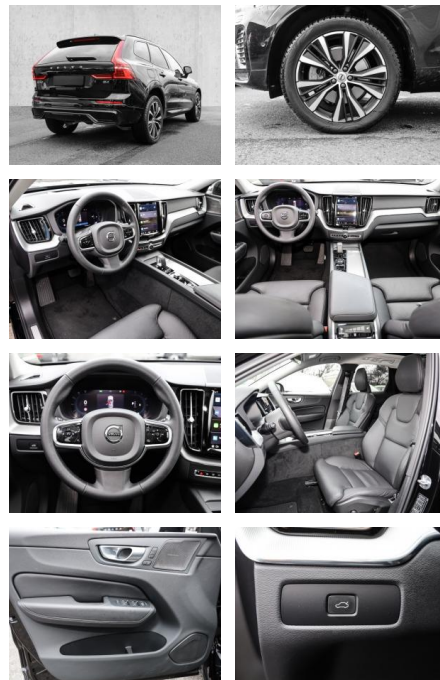

Volvo XC60 Ultimate Dark 2WD B4 Diesel EU6d

MA05-2386-24 Angebotsnr.:

Erstzulassung:	Kilometer:	Farbe:	Leistung:	Kraftstoffart:
01.09.2023	10.272	Schwarz	145 kW / 197 PS	Diesel

PREIS
53.610 €

FINANZIERUNGSBEISPIEL

- Kindersitzbefestigung
- Anhängerstabilisierung
- Pannenset
- **Entertainment: Soundsystem**
- Radio
- USB-Anschluss
- Harman-Kardon
- Apple CarPlay
- Android Auto
- DAB
- Induktionsladen für Smartphones

Multimedia

- Radio
- el. Sitzverstellung
- Head UP Display

Komfort

- Zentralverriegelung
- Bordcomputer

Servolenkung

- Zentralverriegelung
- Elektrischer Fensterheber
- Lederausstattung
- Sitzheizung
- Elektrische Aussenspiegel
- Teilbare Ruedersitzlehne
- Tempomat
- Multifunktionslenkrad
- Keyless Go Startfunktion
- Elektrische Sitze
- Innenspiegel autom. abblendbar
- Mittelarmlehne
- Innenraumfilter
- Lenksaeule einstellbar
- ParkDistanceControl vorne und hinten
- Elektrische Heckklappe
- Keyless Entry
- Memory Sitze
- Ambientebeleuchtung
- Lordosenstütze