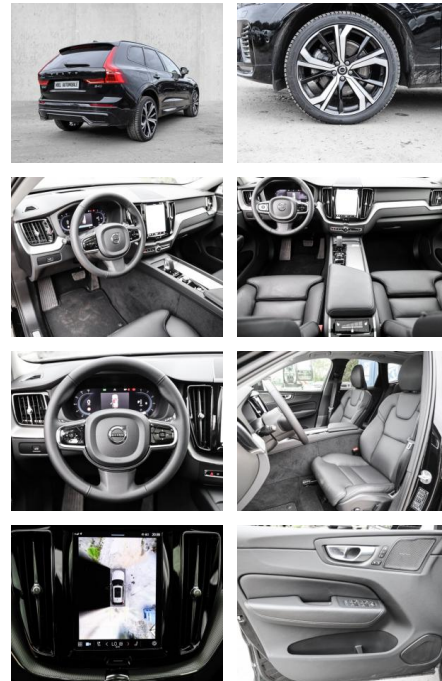

## Volvo XC60 Ultimate Dark AWD B4 Diesel EU6d

MA05-2410-24 Angebotsnr.:

Erstzulassung:	Kilometer:	Farbe:	Leistung:	Kraftstoffart:
01.10.2023	24.596	Schwarz	145 kW / 197 PS	Diesel

**PREIS**  
**53.100 €**

### Multimedia

- Radio
- el. Sitzverstellung
- Head UP Display