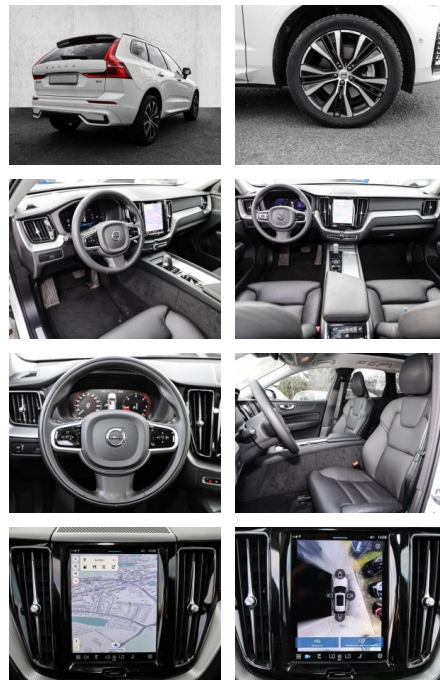

Ihr Ansprechpartner

Herr Michael Kufen
 E-Mail: m.kufen@kufen.de
 Telefon: 0201 8545520

Volvo XC60 Ultimate Dark 2WD B4 Diesel EU6d

MA05-2421-24 Angebotsnr.:

Erstzulassung:	Kilometer:	Farbe:	Leistung:	Kraftstoffart:
01.09.2023	23.010	Weiß	145 kW / 197 PS	Diesel

- Kindersitzbefestigung
- Anhängerstabilisierung
- Pannentkit
- **Entertainment: Soundsystem**
- Radio
- USB-Anschluss
- Harman-Kardon
- Apple CarPlay
- Android Auto
- DAB
- Induktionsladen für Smartphones

Multimedia

- Radio
- el. Sitzverstellung
- Head UP Display

Komfort

- Zentralverriegelung
- Bordcomputer

Servolenkung

- Zentralverriegelung
- Elektrischer Fensterheber
- Lederausstattung
- Sitzheizung
- Elektrische Aussenspiegel
- Teilbare Ruedersitzlehne
- Tempomat
- Multifunktionslenkrad
- Keyless Go Startfunktion
- Elektrische Sitze
- Innenspiegel autom. abblendbar
- Mittelarmlehne
- Innenraumfilter
- Lenksaeule einstellbar
- ParkDistanceControl vorne und hinten
- Elektrische Heckklappe
- Keyless Entry
- Memory Sitze
- Ambientebeleuchtung
- Lordosenstütze