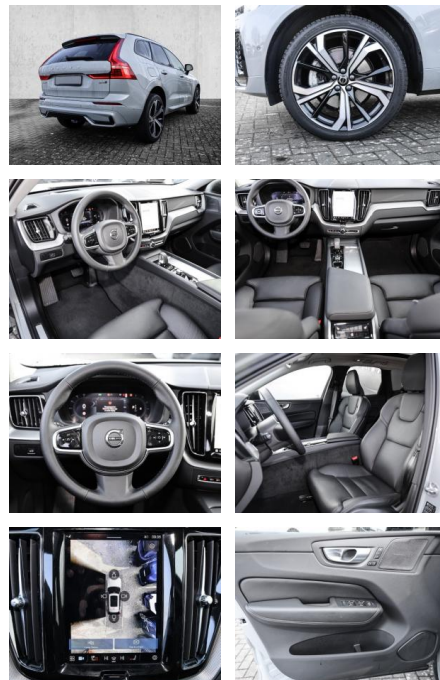

Ihr Ansprechpartner

Herr Robert Ratanski
 E-Mail: r.ratanski@kufen.de
 Telefon: 0201 8545542

Volvo XC60 Ultimate Dark AWD B4 Diesel EU6d

MA05-2422-24 Angebotsnr.:

Erstzulassung:	Kilometer:	Farbe:	Leistung:	Kraftstoffart:
01.09.2023	19.672	Grau	145 kW / 197 PS	Diesel

- Knieairbag
- Kindersitzbefestigung
- Anhängerstabilisierung
- Pannenset
- **Entertainment: Soundsystem**
- Radio
- USB-Anschluss
- Harman-Kardon
- Apple CarPlay
- Android Auto
- DAB
- Induktionsladen für Smartphones

Multimedia

- Radio
- el. Sitzverstellung
- Head UP Display

Komfort

- Zentralverriegelung

- Bordcomputer
- **Servolenkung**
- Zentralverriegelung
- Elektrischer Fensterheber
- Lederausstattung
- Sitzheizung
- Elektrische Aussenspiegel
- Teilbare Rucksitzlehne
- Tempomat
- Standheizung
- Multifunktionslenkrad
- Keyless Go Startfunktion
- Elektrische Sitze
- Innenspiegel autom. abblendbar
- Mittelarmlehne
- Innenraumfilter
- Lenksäule einstellbar
- ParkDistanceControl vorne und hinten
- Elektrische Heckklappe
- Keyless Entry
- Memory Sitze