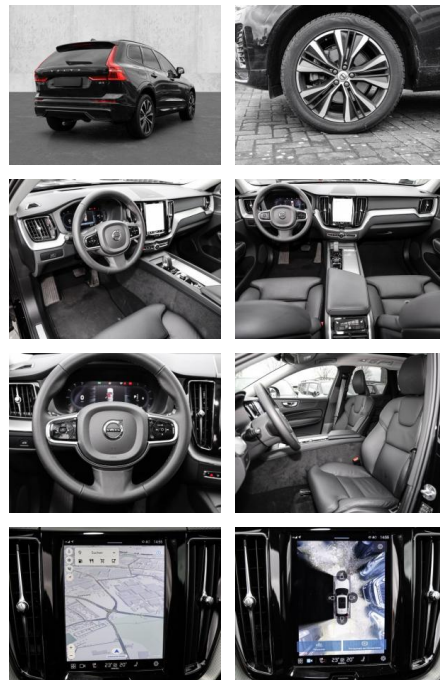

Volvo XC60 Ultimate Dark 2WD B4 Diesel EU6d

MA05-2453-24 Angebotsnr.:

Erstzulassung:	Kilometer:	Farbe:	Leistung:	Kraftstoffart:
01.09.2023	23.674	Schwarz	145 kW / 197 PS	Diesel

PREIS	FINANZIERUNGSBEISPIEL		* Basisfinanzierung: Anzahlung: 12.995 Euro, Laufzeit: 96 Monate, Nettodarlehen: 38.985 Euro, Gesamtbetrag: 62.880 Euro, Zinssätze: 6.78% Sollz. (gebunden), 6.99% eff. ** Zielratenfinanzierung: Anzahlung: 12.995 Euro, Laufzeit: 96 Monate, Nettodarlehen: 38.985 Euro, Zielrate: 25.990 Euro, Gesamtbetrag: 63.334 Euro, Zinssätze: 6.78% Sollz. (gebunden), 6.99% eff., Vermittlung für: Consors Finanz Repräsentatives Beispiel gem. § 17 Abs. 4 PAngV. Diese Finanzierungsangebote sind Beispiele. Gerne ermitteln wir für Sie Ihr individuelles Angebot.
51.980 €	Laufzeit: 96 Monate	Anzahlung: 25 %	
	Basis-Finanzierung:**	Mtl. Rate:	
	Zielraten-Finanzierung:**	413 €	

Ausstattung

Sicherheit

- PDC Park Distance Control hinten
- Anti-Blockiersystem ABS
- Antischlupfregelung ASC+T
- elektronische Stabilitätskontrolle (ESP / DSP)
- Servolenkung
- Regensensor
- Wegfahrsperre
- Kindersitzbefestigung
- PDC Park Distance Control vorne
- **ABS**
- Airbag
- Beifahrer-Airbag
- Wegfahrsperre
- Seitenairbags
- ESP
- Reifendruckkontrolle
- Traktionskontrolle
- Kopfairbag
- Knieairbag

- Kindersitzbefestigung
- Anhängerstabilisierung
- Pannenkitt
- **Entertainment: Soundsystem**
- Radio
- USB-Anschluss
- Harman-Kardon
- Apple CarPlay
- Android Auto
- DAB
- Induktionsladen für Smartphones

Multimedia

- Radio
- el. Sitzverstellung
- Head UP Display

Komfort

- Zentralverriegelung
- Bordcomputer

Servolenkung

- Zentralverriegelung
- Elektrischer Fensterheber
- Lederausstattung
- Sitzheizung
- Elektrische Aussenspiegel
- Teilbare Ruedersitzlehne
- Tempomat
- Multifunktionslenkrad
- Keyless Go Startfunktion
- Elektrische Sitze
- Innenspiegel autom. abblendbar
- Mittelarmlehne
- Innenraumfilter
- Lenksaeule einstellbar
- ParkDistanceControl vorne und hinten
- Elektrische Heckklappe
- Keyless Entry
- Memory Sitze
- Ambientebeleuchtung
- Lordosenstütze

STÄNDIG ÜBER 15.000 FAHRZEUGE IM BESTAND!