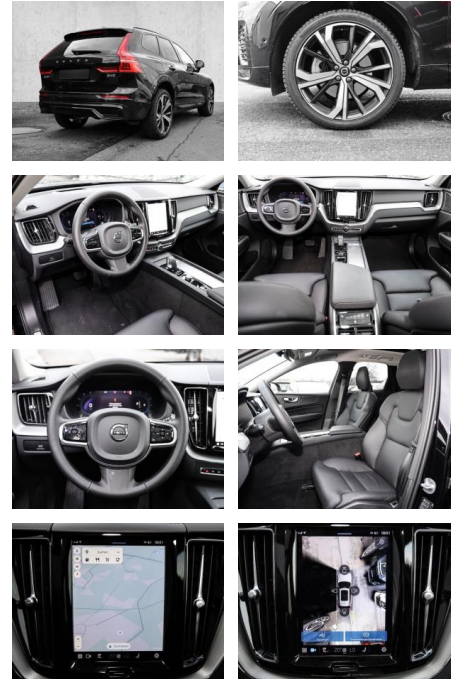

## Volvo XC60 Ultimate Dark AWD B4 Diesel EU6d

MA05-2454-24 Angebotsnr.:

Erstzulassung:	Kilometer:	Farbe:	Leistung:	Kraftstoffart:
01.10.2023	22.093	Schwarz	145 kW / 197 PS	Diesel

**PREIS**  
**53.100 €**

### Multimedia

- Radio
- el. Sitzverstellung
- Head UP Display