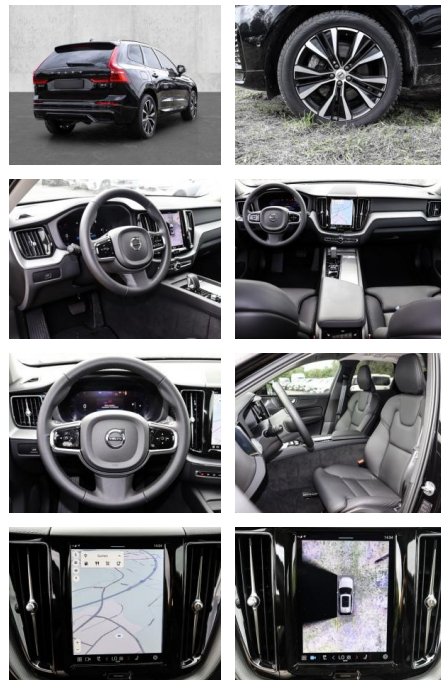

Volvo XC60 Ultimate Dark 2WD B4 Diesel EU6d

MA05-2436-24 Angebotsnr.:

Erstzulassung:	Kilometer:	Farbe:	Leistung:	Kraftstoffart:
01.09.2023	20.530	Schwarz	145 kW / 197 PS	Diesel

PREIS
53.100 €

FINANZIERUNGSBEISPIEL

- Kindersitzbefestigung
- Anhängerstabilisierung
- Pannenset
- **Entertainment: Soundsystem**
- Radio
- USB-Anschluss
- Harman-Kardon
- Apple CarPlay
- Android Auto
- DAB
- Induktionsladen für Smartphones

Multimedia

- Radio
- el. Sitzverstellung
- Head UP Display

Komfort

- Zentralverriegelung
- Bordcomputer

Servolenkung

- Zentralverriegelung
- Elektrischer Fensterheber
- Sitzheizung
- Elektrische Aussenspiegel
- Teilbare Rucksitzlehne
- Tempomat
- Multifunktionslenkrad
- Keyless Go Startfunktion
- Elektrische Sitze
- Innenspiegel autom. abblendbar
- Mittelarmlehne
- Innenraumfilter
- Lenksäule einstellbar
- ParkDistanceControl vorne und hinten
- Elektrische Heckklappe
- Keyless Entry
- Memory Sitze
- Ambientebeleuchtung
- Lordosenstütze
- Sitzheizung hinten