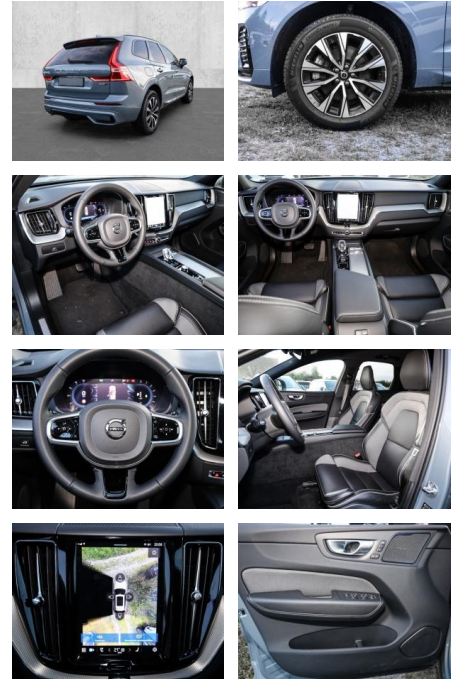

Volvo XC60 Plus Dark AWD B5 Benzin EU6d

MA05-2473-24 Angebotsnr.:

Erstzulassung:	Kilometer:	Farbe:	Leistung:	Kraftstoffart:
01.10.2023	22.667	Grau	184 kW / 250 PS	Benzin

PREIS	FINANZIERUNGSBEISPIEL	
51.980 €	Laufzeit: 96 Monate	Anzahlung: 25 %
	Basis-Finanzierung:**	Mtl. Rate:
	Zielraten-Finanzierung:**	413 €

- Knieairbag
- Kindersitzbefestigung
- Anhängerstabilisierung
- Pannenset
- **Entertainment: Soundsystem**
- Radio
- USB-Anschluss
- Harman-Kardon
- Apple CarPlay
- Android Auto
- DAB
- Induktionsladen für Smartphones

Multimedia

- Radio
- el. Sitzverstellung

Komfort

- Zentralverriegelung
- Bordcomputer

Servolenkung

- Zentralverriegelung
- Elektrischer Fensterheber
- Lederausstattung
- Sitzheizung
- Elektrische Aussenspiegel
- Teilbare Ruedersitzlehne
- Tempomat
- Multifunktionslenkrad
- Keyless Go Startfunktion
- Elektrische Sitze
- Innenspiegel autom. abblendbar
- Mittelarmlehne
- Innenraumfilter
- Lenksaeule einstellbar
- Sportsitze
- ParkDistanceControl vorne und hinten
- Elektrische Heckklappe
- Beheizbare Frontscheibe
- Keyless Entry
- Memory Sitze