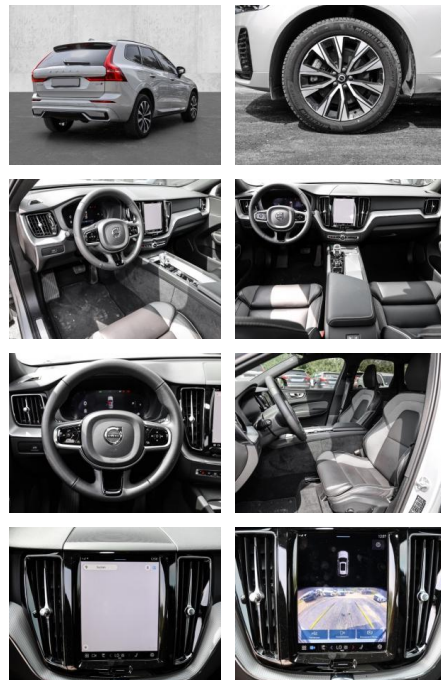

Volvo XC60 Plus Dark AWD B4 Diesel EU6d

MA05-2489-24 Angebotsnr.:

Erstzulassung:	Kilometer:	Farbe:	Leistung:	Kraftstoffart:
01.10.2023	14.407	Silber	145 kW / 197 PS	Diesel

PREIS	FINANZIERUNGSBEISPIEL	
46.720 €	Laufzeit: 96 Monate Anzahlung: 25 % Basis-Finanzierung:* Mtl. Rate: Zielraten-Finanzierung:** 371 €	* Basisfinanzierung: Anzahlung: 11.680 Euro, Laufzeit: 96 Monate, Nettodarlehen: 35.040 Euro, Gesamtbetrag: 56.517 Euro, Zinssätze: 6.78% Sollz. (gebunden), 6.99% eff. ** Zielratenfinanzierung: Anzahlung: 11.680 Euro, Laufzeit: 96 Monate, Nettodarlehen: 35.040 Euro, Zielrate: 23.360 Euro, Gesamtbetrag: 56.925 Euro, Zinssätze: 6.78% Sollz. (gebunden), 6.99% eff., Vermittlung für: Consors Finanz Repräsentatives Beispiel gem. § 17 Abs. 4 PAngV. Diese Finanzierungsangebote sind Beispiele. Gerne ermitteln wir für Sie Ihr individuelles Angebot.

Ausstattung

Sicherheit

- PDC Park Distance Control hinten
- Anti-Blockiersystem ABS
- Antischlupfregelung ASC+T
- elektronische Stabilitätskontrolle (ESP / DSP)
- Servolenkung
- Regensensor
- Wegfahrsperre
- Kindersitzbefestigung
- Allrad
- PDC Park Distance Control vorne
- **ABS**
- Airbag
- Beifahrer-Airbag
- Wegfahrsperre
- Seitenairbags
- ESP
- Reifendruckkontrolle
- Traktionskontrolle
- Kopfairbag

- Knieairbag
- Kindersitzbefestigung
- Anhängerstabilisierung
- Pannenset
- **Entertainment: Soundsystem**
- Radio
- USB-Anschluss
- MP3
- Apple CarPlay
- DAB
- Induktionsladen für Smartphones

Multimedia

- Radio
- el. Sitzverstellung
- MP3 Anschluss

Komfort

- Zentralverriegelung
- Bordcomputer

Servolenkung

- Zentralverriegelung
- Elektrischer Fensterheber
- Lederausstattung
- Sitzheizung
- Elektrische Aussenspiegel
- Teilbare Ruedersitzlehne
- Tempomat
- Multifunktionslenkrad
- Keyless Go Startfunktion
- Elektrische Sitze
- Innenspiegel autom. abblendbar
- Mittelarmlehne
- Innenraumfilter
- Lenksaeule einstellbar
- Sportsitze
- ParkDistanceControl vorne und hinten
- Elektrische Heckklappe
- Keyless Entry
- Memory Sitze
- Ambientebeleuchtung

STÄNDIG ÜBER 15.000 FAHRZEUGE IM BESTAND!