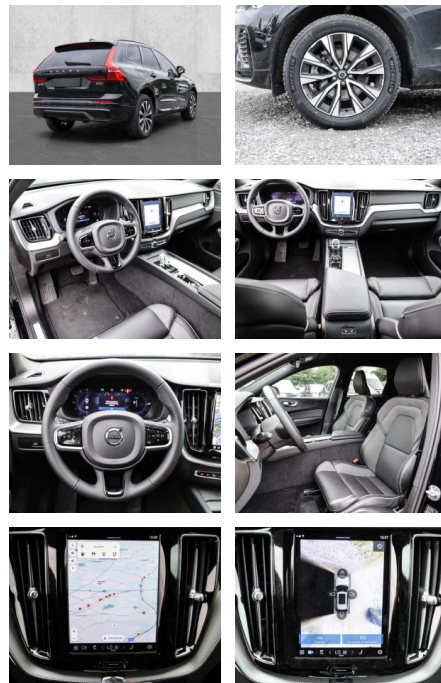

Volvo XC60 Plus Dark AWD B5 Benzin EU6d

MA05-2494-24 Angebotsnr.:

Erstzulassung:	Kilometer:	Farbe:	Leistung:	Kraftstoffart:
01.10.2023	20.961	Schwarz	184 kW / 250 PS	Benzin

PREIS
53.010 €

FINANZIERUNGSBEISPIEL

- Knieairbag
- Kindersitzbefestigung
- Anhängerstabilisierung
- Pannenset
- **Entertainment: Soundsystem**
- Radio
- USB-Anschluss
- Harman-Kardon
- Apple CarPlay
- Android Auto
- DAB
- Induktionsladen für Smartphones

Multimedia

- Radio
- el. Sitzverstellung

Komfort

- Zentralverriegelung
- Bordcomputer

Servolenkung

- Zentralverriegelung
- Elektrischer Fensterheber
- Lederausstattung
- Sitzheizung
- Elektrische Aussenspiegel
- Teilbare Ruedersitzlehne
- Tempomat
- Multifunktionslenkrad
- Keyless Go Startfunktion
- Elektrische Sitze
- Innenspiegel autom. abblendbar
- Mittelarmlehne
- Innenraumfilter
- Lenksaeule einstellbar
- Sportsitze
- ParkDistanceControl vorne und hinten
- Elektrische Heckklappe
- Beheizbare Frontscheibe
- Keyless Entry
- Memory Sitze