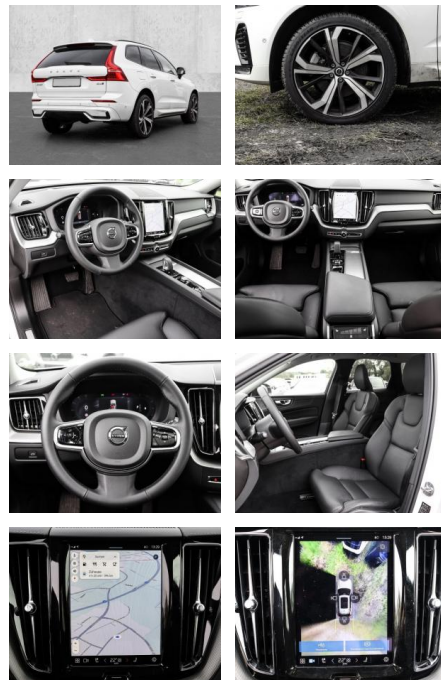

Ihr Ansprechpartner

Herr Michael Kufen
 E-Mail: m.kufen@kufen.de
 Telefon: 0201 8545520

Volvo XC60 Ultimate Dark AWD B4 Diesel EU6d

MA05-2501-24 Angebotsnr.:

Erstzulassung:	Kilometer:	Farbe:	Leistung:	Kraftstoffart:
01.09.2023	18.015	Weiß	145 kW / 197 PS	Diesel

- Knieairbag
- Kindersitzbefestigung
- Anhängerstabilisierung
- Pannenset
- **Entertainment: Soundsystem**
- Radio
- USB-Anschluss
- Harman-Kardon
- Apple CarPlay
- Android Auto
- DAB
- Induktionsladen für Smartphones

Multimedia

- Radio
- el. Sitzverstellung
- Head UP Display

Komfort

- Zentralverriegelung

- Bordcomputer
- **Servolenkung**
- Zentralverriegelung
- Elektrischer Fensterheber
- Lederausstattung
- Sitzheizung
- Elektrische Aussenspiegel
- Teilbare Rucksitzlehne
- Tempomat
- Standheizung
- Multifunktionslenkrad
- Keyless Go Startfunktion
- Elektrische Sitze
- Innenspiegel autom. abblendbar
- Mittelarmlehne
- Innenraumfilter
- Lenksäule einstellbar
- ParkDistanceControl vorne und hinten
- Elektrische Heckklappe
- Keyless Entry
- Memory Sitze