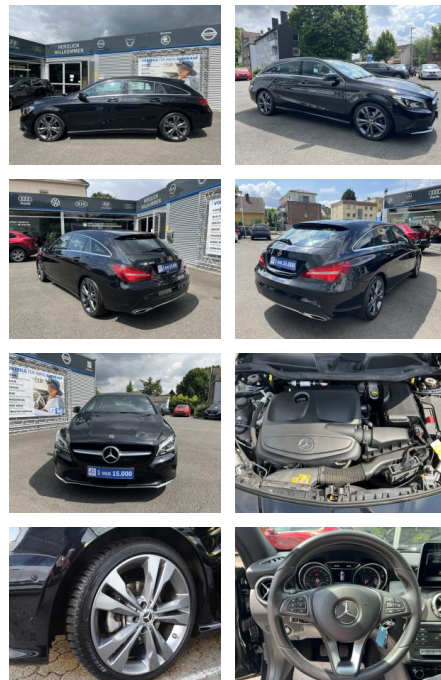

Mercedes-Benz CLA 180 Shooting Brake URBAN NAVI*...

AC00-1N66360Angebotsnr.:

Erstzulassung:	Kilometer:	Farbe:	Leistung:	Kraftstoffart:
10.04.2018	143.000	Schwarz	90 kW / 122 PS	Benzin

PREIS
16.290 €

FINANZIERUNGSBEISPIEL