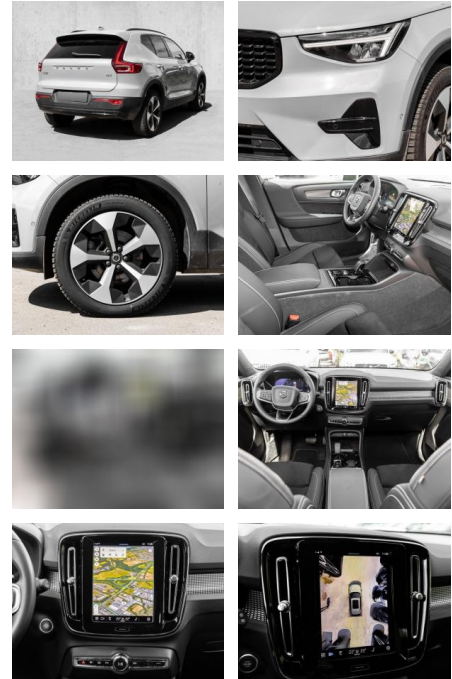

Ihr Ansprechpartner

Frau Maximiliane Schwulst
E-Mail: m.schwulst@kufen.de
Telefon: 0201 8545424

Volvo XC40 Plus Dark 2WD B4 EU6d digitales

MA05-2566-24 Angebotsnr.:

Erstzulassung:	Kilometer:	Farbe:	Leistung:	Kraftstoffart:
01.11.2023	11.721	Grau	145 kW / 197 PS	Benzin

PREIS
40.220 €

FINANZIERUNGSBEISPIEL

Laufzeit: 96 Monate   Anzahlung: 25 %
Basis-Finanzierung:*   Mtl. Rate:
Zielraten-Finanzierung:** **319 €**

* Basisfinanzierung: Anzahlung: 10.055 Euro, Laufzeit: 96 Monate, Nettodarlehen: 30.165 Euro, Gesamtbetrag: 48.654 Euro, Zinssätze: 6.78% Sollz. (gebunden), 6.99% eff.
** Zielratenfinanzierung: Anzahlung: 10.055 Euro, Laufzeit: 96 Monate, Nettodarlehen: 30.165 Euro, Zielrate: 20.110 Euro, Gesamtbetrag: 49.006 Euro, Zinssätze: 6.78% Sollz. (gebunden), 6.99% eff.,

Vermittlung für: Consors Finanz
Repräsentatives Beispiel gem. § 17 Abs. 4 PAngV. Diese Finanzierungsangebote sind Beispiele. Gerne ermitteln wir für Sie Ihr individuelles Angebot.

Ausstattung

Sicherheit

- PDC Park Distance Control hinten
- Anti-Blockiersystem ABS
- Antischlupfregelung ASC+T
- elektronische Stabilitätskontrolle (ESP / DSP)
- Servolenkung
- Regensensor
- Wegfahrsperrung
- Kindersitzbefestigung
- PDC Park Distance Control vorne
- **ABS**
- Airbag
- Beifahrer-Airbag
- Wegfahrsperrung
- Seitenairbags
- ESP
- Reifendruckkontrolle
- Traktionskontrolle
- Kopfairbag
- Knieairbag

- Kindersitzbefestigung
- Anhängerstabilisierung
- Pannenkitt
- **Entertainment: Soundsystem**
- Radio
- USB-Anschluss
- Harman-Kardon
- Apple CarPlay
- Android Auto
- DAB
- Induktionsladen für Smartphones

Multimedia

- Radio
- el. Sitzverstellung

Komfort

- Zentralverriegelung
- **Servolenkung**
- Zentralverriegelung

- Elektrischer Fensterheber
- Sitzheizung
- Elektrische Aussenspiegel
- Teilbare Rücksitzlehne
- Tempomat
- Multifunktionslenkrad
- Keyless Go Startfunktion
- Elektrische Sitze
- Innenspiegel autom. abblendbar
- Mittelarmlehne
- Lenksäule einstellbar
- ParkDistanceControl vorne und hinten
- Elektrische Heckklappe
- Beheizbare Frontscheibe
- Keyless Entry
- Memory Sitze
- Ambientebeleuchtung
- Lordosenstütze
- Lederlenkrad
- Geschwindigkeitsbegrenzungsanlage
- Klimaautomatik-2-Zonen

STÄNDIG ÜBER 15.000 FAHRZEUGE IM BESTAND!