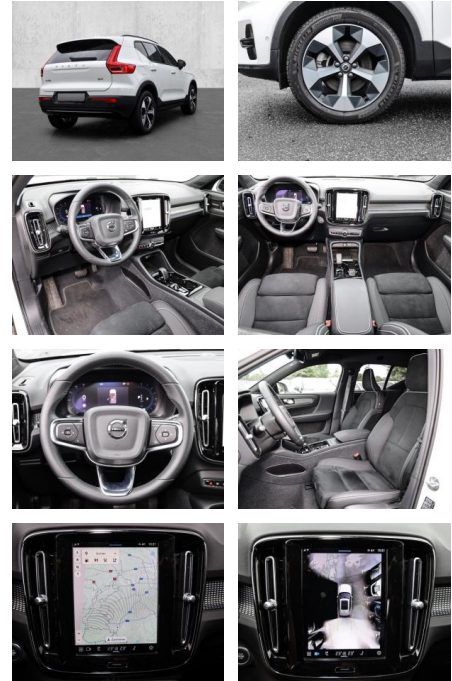

Volvo XC40 Plus Dark 2WD B4 EU6d digitales

MA05-2543-24 Angebotsnr.:

| Erstzulassung: | Kilometer: | Farbe: | Leistung: | Kraftstoffart: |
|----------------|------------|--------|-----------------|----------------|
| 01.06.2023 | 20.826 | Weiß | 145 kW / 197 PS | Benzin |

- Kindersitzbefestigung
- Anhängerstabilisierung
- Pannenset
- **Entertainment: Soundsystem**
- Radio
- USB-Anschluss
- Harman-Kardon
- Apple CarPlay
- Android Auto
- DAB
- Induktionsladen für Smartphones

Multimedia

- Radio
- el. Sitzverstellung

Komfort

- Zentralverriegelung
- **Servolenkung**
- Zentralverriegelung

- Elektrischer Fensterheber
- Sitzheizung
- Elektrische Aussenspiegel
- Teilbare Rücksitzlehne
- Tempomat
- Multifunktionslenkrad
- Keyless Go Startfunktion
- Elektrische Sitze
- Innenspiegel autom. abblendbar
- Mittelarmlehne
- Lenksäule einstellbar
- ParkDistanceControl vorne und hinten
- Elektrische Heckklappe
- Beheizbare Frontscheibe
- Keyless Entry
- Memory Sitze
- Ambientebeleuchtung
- Lordosenstütze
- Lederlenkrad
- Geschwindigkeitsbegrenzungsanlage
- Klimaautomatik-2-Zonen