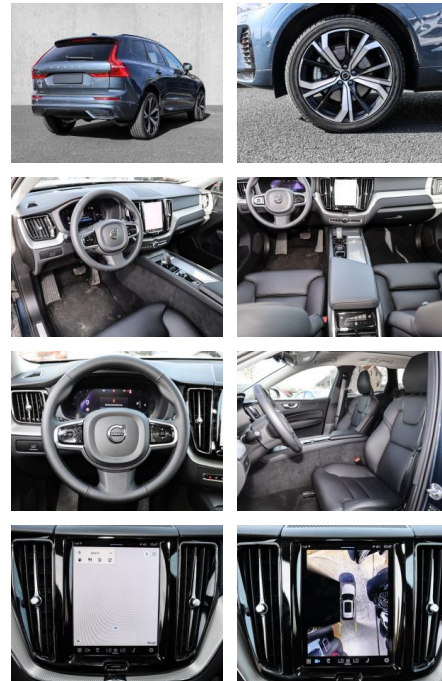

Volvo XC60 Ultimate Dark AWD B4 Diesel EU6d

MA05-2550-24 Angebotsnr.:

Erstzulassung:	Kilometer:	Farbe:	Leistung:	Kraftstoffart:
01.11.2023	15.180	Blau	145 kW / 197 PS	Diesel

PREIS
53.610 €

FINANZIERUNGSBEISPIEL

- Knieairbag
- Kindersitzbefestigung
- Anhängerstabilisierung
- Pannenset
- **Entertainment: Soundsystem**
- Radio
- USB-Anschluss
- Harman-Kardon
- Apple CarPlay
- Android Auto
- DAB
- Induktionsladen für Smartphones

Multimedia

- Radio
- el. Sitzverstellung
- Head UP Display

Komfort

- Zentralverriegelung

- Bordcomputer
- **Servolenkung**
- Zentralverriegelung
- Elektrischer Fensterheber
- Lederausstattung
- Sitzheizung
- Elektrische Aussenspiegel
- Teilbare Rucksitzlehne
- Tempomat
- Standheizung
- Multifunktionslenkrad
- Keyless Go Startfunktion
- Elektrische Sitze
- Innenspiegel autom. abblendbar
- Mittelarmlehne
- Innenraumfilter
- Lenksäule einstellbar
- ParkDistanceControl vorne und hinten
- Elektrische Heckklappe
- Keyless Entry
- Memory Sitze