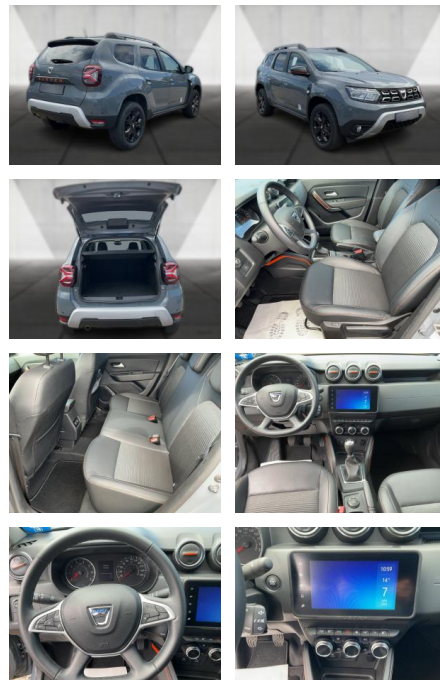

Dacia Duster II Extreme 4WD Navi. SHZ.

WA00-30244 **Angebotsnr.:**

Erstzulassung:	Kilometer:	Farbe:	Leistung:	Kraftstoffart:
01.04.2022	38.500	Grau	110 kW / 150 PS	Benzin

PREIS
23.300 €

FINANZIERUNGSBEISPIEL

Multimedia

- Radio
- Navigation mit Bildschirm
- MP3 Anschluss
- Bluetooth

Komfort

- Zentralverriegelung
- Bordcomputer

Interieur

- Multifunktionslenkrad
- el. Fensterheber
- Sitzheizung

Exterieur

- Leichtmetallfelgen
- Nebelscheinwerfer
- Dachreling