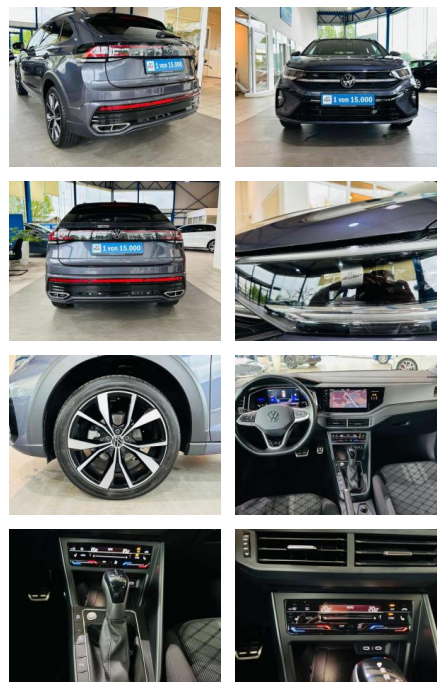

Volkswagen Taigo 1.5 TSI R Line DSG Matrix-LED N...

AV01-001657-08 Angebotsnr.:

Erstzulassung:	Kilometer:	Farbe:	Leistung:	Kraftstoffart:	Verbr. komb.	CO2-Emission	CO2-Klasse (WLTP)
01.12.2021	15.690	grau	110 kW / 150 PS	Benzin	6,1 l/100km	139 g/km	E