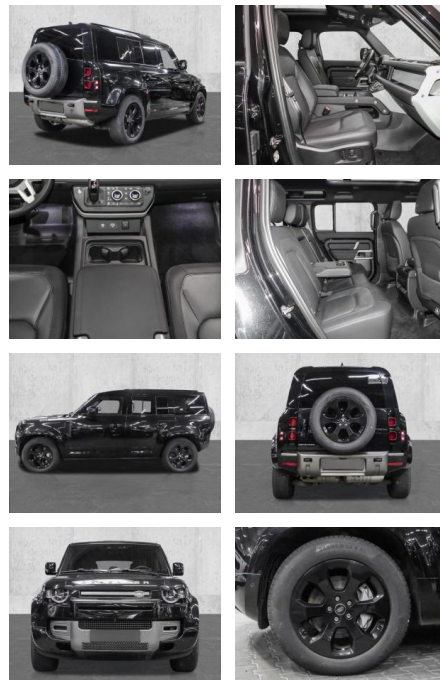

Ihr Ansprechpartner

Herr Robert Ratanski
E-Mail: r.ratanski@kufen.de
Telefon: 0201 8545542

Land Rover Defender 110 X-Dynamic SE D300

MA05-2558-24 Angebotsnr.:

Erstzulassung:	Kilometer:	Farbe:	Leistung:	Kraftstoffart:
01.11.2023	22.850	Schwarz	221 kW / 300 PS	Diesel