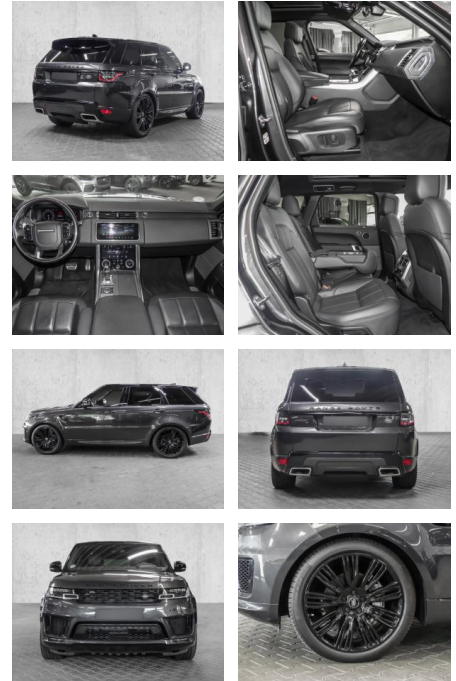

Land Rover Range Rover Sport HSE Dynamic D300 3....

MA05-2083-24 Angebotsnr.:

Erstzulassung:	Kilometer:	Farbe:	Leistung:	Kraftstoffart:
01.11.2020	56.780	Grau	221 kW / 300 PS	Diesel

PREIS
66.400 €

FINANZIERUNGSBEISPIEL