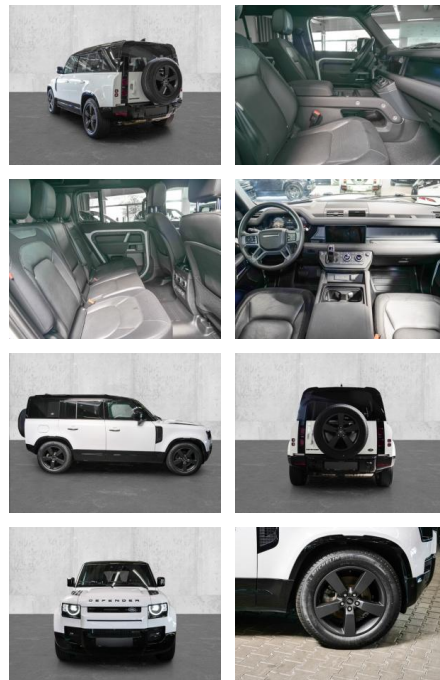

Ihr Ansprechpartner

Herr Michael Kufen
 E-Mail: m.kufen@kufen.de
 Telefon: 0201 8545520

Land Rover Defender 110 X-Dynamic SE D200

MA05-2519-24 Angebotsnr.:

Erstzulassung:	Kilometer:	Farbe:	Leistung:	Kraftstoffart:
01.10.2023	21.295	Weiß	147 kW / 200 PS	Diesel

Soundsystem

- Radio
- Telefonvorbereitung
- USB-Anschluss
- MP3
- Bluetooth
- Freisprecheinrichtung
- Apple CarPlay
- Android Auto
- DAB
- Meridian
- Touchscreen
-

Multimedia

- Radio
- el. Sitzverstellung
- Navigation mit Bildschirm
- MP3 Anschluss
- Bluetooth