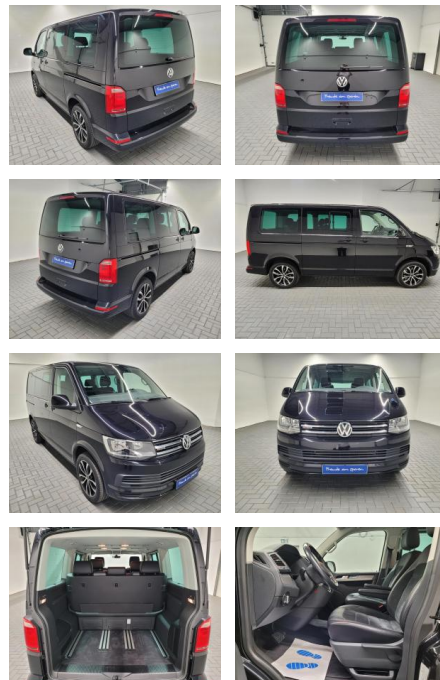

## Volkswagen T6 Multivan 4Motion Navi/AHK/Standhzg...

AM35-25986 **Angebotsnr.:**

Erstzulassung:	Kilometer:	Farbe:	Leistung:	Kraftstoffart:
12.12.2019	62.000		146 kW / 199 PS	Diesel

PREIS	FINANZIERUNGSBEISPIEL	
<b>55.110 €</b>	Laufzeit: 96 Monate      Anzahlung: 25 %	<p>* Basisfinanzierung: Anzahlung: 13.778 Euro, Laufzeit: 96 Monate, Nettodarlehen: 41.333 Euro, Gesamtbetrag: 66.667 Euro, Zinssätze: 6,78% Sollz. (gebunden), 6,99% eff.</p> <p>** Zielratenfinanzierung: Anzahlung: 13.778 Euro, Laufzeit: 96 Monate, Nettodarlehen: 41.333 Euro, Zielrate: 27.555 Euro, Gesamtbetrag: 67.149 Euro, Zinssätze: 6,78% Sollz. (gebunden), 6,99% eff.,</p> <p>Vermittlung für: Consors Finanz Repräsentatives Beispiel gem. § 17 Abs. 4 PAngV. Diese Finanzierungsangebote sind Beispiele. Gerne ermitteln wir für Sie Ihr individuelles Angebot.</p>
	Basis-Finanzierung:*      Mtl. Rate:	
	Zielraten-Finanzierung:** <b>438 €</b>	

## Ausstattung