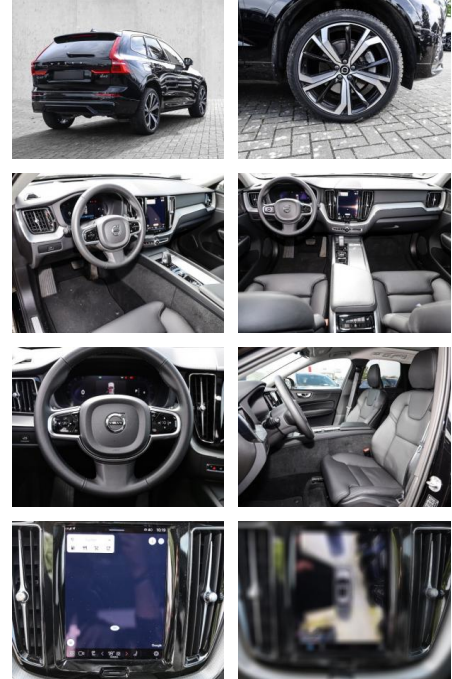

Ihr Ansprechpartner

Herr Michael Kufen
E-Mail: m.kufen@kufen.de
Telefon: 0201 8545520

Volvo XC60 Ultimate Dark AWD B4 Diesel EU6d

MA05-2599-24 Angebotsnr.:

| Erstzulassung: | Kilometer: | Farbe: | Leistung: | Kraftstoffart: |
|----------------|------------|---------|-----------------|----------------|
| 01.10.2023 | 11.340 | Schwarz | 145 kW / 197 PS | Diesel |

Multimedia

- Radio
- el. Sitzverstellung
- Head UP Display

Komfort

- Zentralverriegelung

- Bordcomputer
- **Servolenkung**
- Zentralverriegelung
- Elektrischer Fensterheber
- Lederausstattung
- Sitzheizung
- Elektrische Aussenspiegel
- Teilbare Rucksitzlehne
- Tempomat
- Standheizung
- Multifunktionslenkrad
- Keyless Go Startfunktion
- Elektrische Sitze
- Innenspiegel autom. abblendbar
- Mittelarmlehne
- Innenraumfilter
- Lenksäule einstellbar
- ParkDistanceControl vorne und hinten
- Elektrische Heckklappe
- Keyless Entry
- Memory Sitze