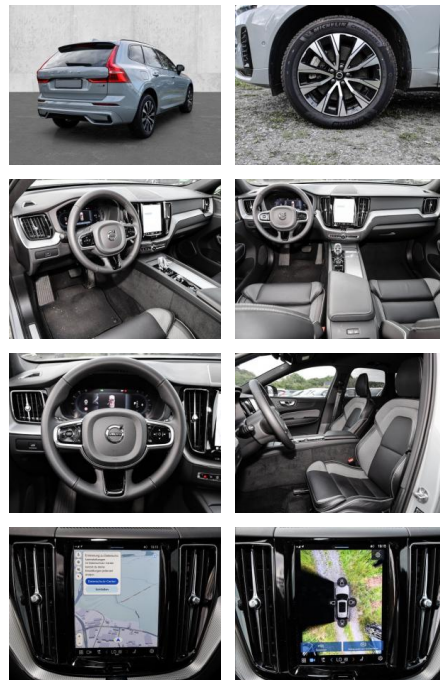

Ihr Ansprechpartner

Frau Maximiliane Schwulst
E-Mail: m.schwulst@kufen.de
Telefon: 0201 8545424

Volvo XC60 Plus Dark AWD B5 Benzin EU6d

MA05-2600-24 Angebotsnr.:

Erstzulassung:	Kilometer:	Farbe:	Leistung:	Kraftstoffart:
01.10.2023	21.602	Grau	184 kW / 250 PS	Benzin

PREIS
53.000 €

FINANZIERUNGSBEISPIEL

Laufzeit: 96 Monate   Anzahlung: 25 %
Basis-Finanzierung:*   Mtl. Rate:
Zielraten-Finanzierung:** **421 €**

* Basisfinanzierung: Anzahlung: 13.250 Euro, Laufzeit: 96 Monate, Nettodarlehen: 39.750 Euro, Gesamtbetrag: 64.114 Euro, Zinssätze: 6.78% Sollz. (gebunden), 6.99% eff.
** Zielratenfinanzierung: Anzahlung: 13.250 Euro, Laufzeit: 96 Monate, Nettodarlehen: 39.750 Euro, Zielrate: 26.500 Euro, Gesamtbetrag: 64.577 Euro, Zinssätze: 6.78% Sollz. (gebunden), 6.99% eff.,

Vermittlung für: Consors Finanz
Repräsentatives Beispiel gem. § 17 Abs. 4 PAngV. Diese Finanzierungsangebote sind Beispiele. Gerne ermitteln wir für Sie Ihr individuelles Angebot.

Ausstattung

Sicherheit

- PDC Park Distance Control hinten
- Anti-Blockiersystem ABS
- Antischlupfregelung ASC+T
- elektronische Stabilitätskontrolle (ESP / DSP)
- Servolenkung
- Regensensor
- Wegfahrsperr
- Kindersitzbefestigung
- Allrad
- PDC Park Distance Control vorne
- **ABS**
- Airbag
- Beifahrer-Airbag
- Wegfahrsperr
- Seitenairbags
- ESP
- Reifendruckkontrolle
- Traktionskontrolle
- Kopfairbag

- Knieairbag
- Kindersitzbefestigung
- Anhängerstabilisierung
- Pannenset
- **Entertainment: Soundsystem**
- Radio
- USB-Anschluss
- Harman-Kardon
- Apple CarPlay
- Android Auto
- DAB
- Induktionsladen für Smartphones

Multimedia

- Radio
- el. Sitzverstellung

Komfort

- Zentralverriegelung
- Bordcomputer

Servolenkung

- Zentralverriegelung
- Elektrischer Fensterheber
- Lederausstattung
- Sitzheizung
- Elektrische Aussenspiegel
- Teilbare Ruedersitzlehne
- Tempomat
- Multifunktionslenkrad
- Keyless Go Startfunktion
- Elektrische Sitze
- Innenspiegel autom. abblendbar
- Mittelarmlehne
- Innenraumfilter
- Lenksaeule einstellbar
- Sportsitze
- ParkDistanceControl vorne und hinten
- Elektrische Heckklappe
- Beheizbare Frontscheibe
- Keyless Entry
- Memory Sitze

STÄNDIG ÜBER 15.000 FAHRZEUGE IM BESTAND!