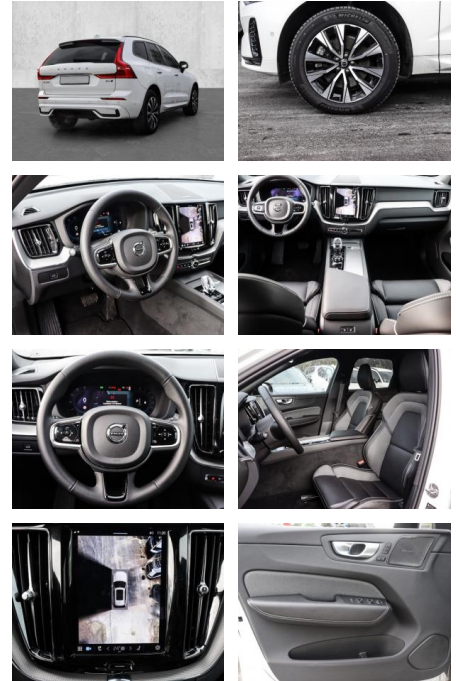

Volvo XC60 Plus Dark AWD B5 Benzin EU6d

MA05-2636-24 Angebotsnr.:

Erstzulassung:	Kilometer:	Farbe:	Leistung:	Kraftstoffart:
01.11.2023	14.735	Weiß	184 kW / 250 PS	Benzin

PREIS
51.980 €

FINANZIERUNGSBEISPIEL

- Knieairbag
- Kindersitzbefestigung
- Anhängerstabilisierung
- Pannenset
- **Entertainment: Soundsystem**
- Radio
- USB-Anschluss
- Harman-Kardon
- Apple CarPlay
- Android Auto
- DAB
- Induktionsladen für Smartphones

Multimedia

- Radio
- el. Sitzverstellung

Komfort

- Zentralverriegelung
- Bordcomputer

Servolenkung

- Zentralverriegelung
- Elektrischer Fensterheber
- Lederausstattung
- Sitzheizung
- Elektrische Aussenspiegel
- Teilbare Ruedersitzlehne
- Tempomat
- Multifunktionslenkrad
- Keyless Go Startfunktion
- Elektrische Sitze
- Innenspiegel autom. abblendbar
- Mittelarmlehne
- Innenraumfilter
- Lenksaeule einstellbar
- Sportsitze
- ParkDistanceControl vorne und hinten
- Elektrische Heckklappe
- Beheizbare Frontscheibe
- Keyless Entry
- Memory Sitze