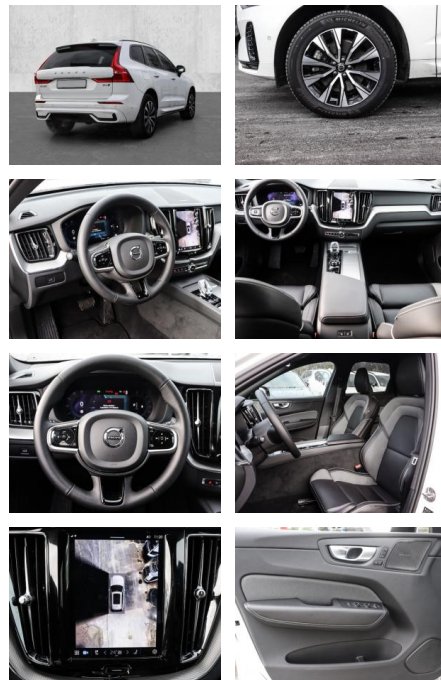

Volvo XC60 Plus Dark AWD B5 Benzin EU6d

MA05-2637-24 Angebotsnr.:

Erstzulassung:	Kilometer:	Farbe:	Leistung:	Kraftstoffart:
01.10.2023	18.789	Weiß	184 kW / 250 PS	Benzin

PREIS
51.980 €

FINANZIERUNGSBEISPIEL

Multimedia

- Radio
- el. Sitzverstellung

Komfort

- Zentralverriegelung
- Bordcomputer

Servolenkung

- Zentralverriegelung
- Elektrischer Fensterheber
- Lederausstattung
- Sitzheizung
- Elektrische Aussenspiegel
- Teilbare Ruedersitzlehne
- Tempomat
- Multifunktionslenkrad
- Keyless Go Startfunktion
- Elektrische Sitze
- Innenspiegel autom. abblendbar
- Mittelarmlehne
- Innenraumfilter
- Lenksaeule einstellbar
- Sportsitze
- ParkDistanceControl vorne und hinten
- Elektrische Heckklappe
- Beheizbare Frontscheibe
- Keyless Entry
- Memory Sitze