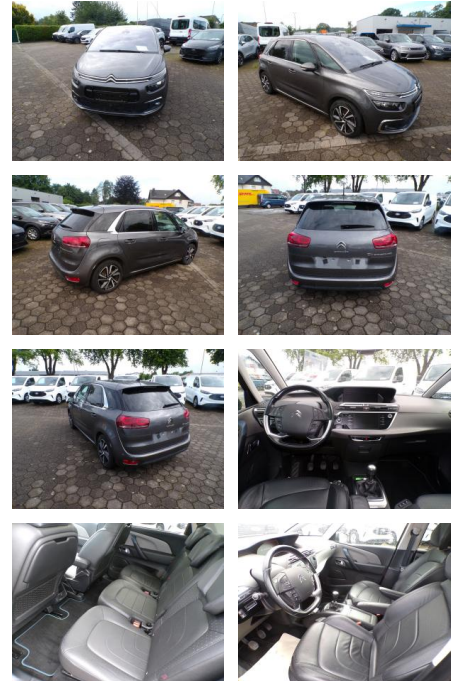

## Citroën C4 SpaceTourer Shine + Xenon + Panoram...

AW16-J685021Angebotsnr.:

Erstzulassung:	Kilometer:	Farbe:	Leistung:	Kraftstoffart:
31.07.2018	86.400	Grau	96 kW / 131 PS	Benzin

**PREIS**  
**14.590 €**

### Interieur

- Klimaautomatik
- Multifunktionslenkrad
- el. Fensterheber
- Armlehne vorne
- Sitzheizung