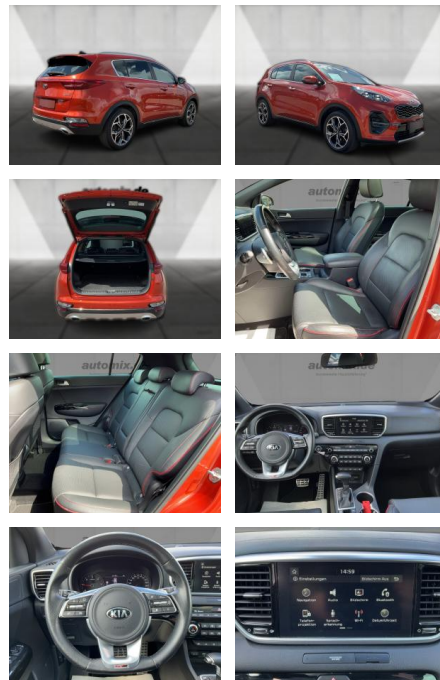

Ihr Ansprechpartner

Herr Michael Kufen
 E-Mail: m.kufen@kufen.de
 Telefon: 0201 8545520

Kia Sportage GT Line 4WD Pano Navi LED SHZ

WA00-30270 **Angebotsnr.:**

Erstzulassung:	Kilometer:	Farbe:	Leistung:	Kraftstoffart:
01.03.2020	45.970	Orange	136 kW / 185 PS	Diesel

Multimedia

- Radio
- el. Sitzverstellung
- Navigation mit Bildschirm
- MP3 Anschluss
- Bluetooth

Komfort

- Zentralverriegelung
- Bordcomputer

Interieur

- Multifunktionslenkrad
- el. Fensterheber
- Sitzheizung

Exterieur

- Leichtmetallfelgen
- metallic
- Schiebedach
- Nebelscheinwerfer
- Dachreling

Umwelt

- Partikelfilter

Weiteres

- Diesel

- Lichtsensor
- Panoramadach
- elektrische Aussenspiegel
- Start Stop Automatik
- Nichtraucher