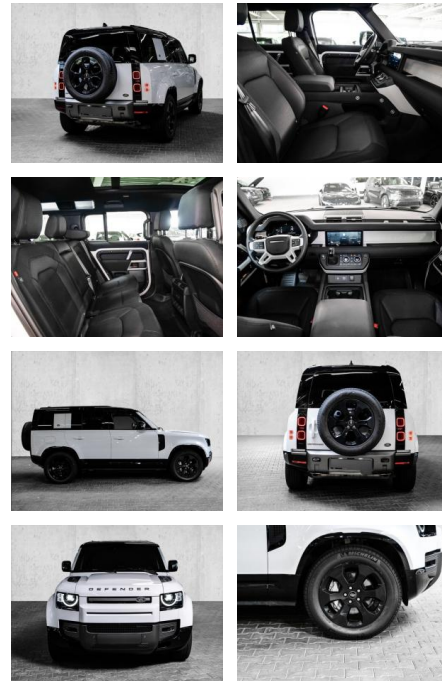

Ihr Ansprechpartner

Herr Michael Kufen
E-Mail: m.kufen@kufen.de
Telefon: 0201 8545520

Land Rover Defender 110 X-Dynamic SE P400

MA05-2333-24 Angebotsnr.:

Erstzulassung:	Kilometer:	Farbe:	Leistung:	Kraftstoffart:
01.08.2023	26.190	Weiß	294 kW / 400 PS	Benzin

Soundsystem

- Radio
- Telefonvorbereitung
- USB-Anschluss
- MP3
- Bluetooth
- Freisprecheinrichtung
- Apple CarPlay
- Android Auto
- DAB
- Meridian
- Touchscreen
-

Multimedia

- Radio
- el. Sitzverstellung
- Navigation mit Bildschirm
- MP3 Anschluss
- Bluetooth